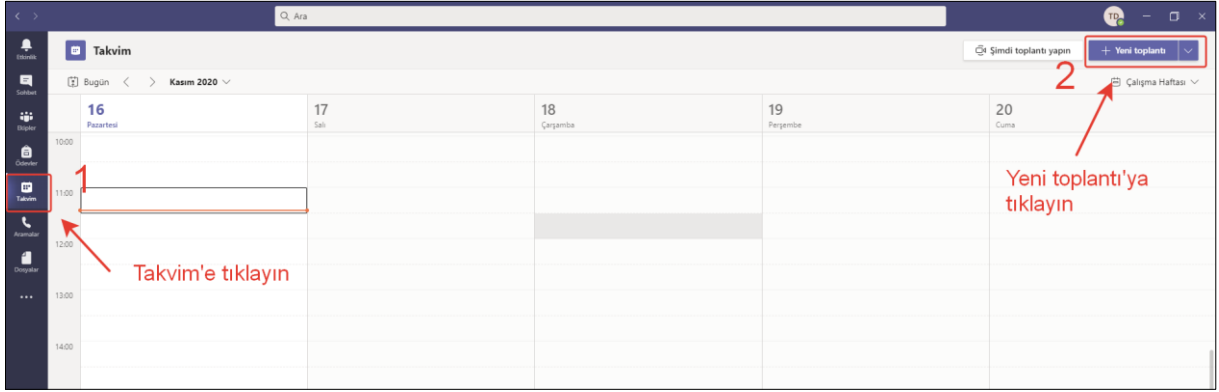

## TEAMS OTURUM LİNKİ OLUŞTURMA (UYGULAMA ÜZERİNDEN)

Microsoft Teams "Uygulaması" üzerinden Herkese Açık Canlı Ders Linki Oluşturmak için lütfen aşağıdaki adımları izleyiniz.

**CANLI DERS**  
 16 Kasım 2020 11:30 - 12:00  
 Turgay DEMİREL

**Toplantı seçenekleri**

Lobide beklemeyecek kişiler kimler?  Herkes olarak seçin

Aryanların lobiyi atlamasına her zaman izin ver  Evet

Aryanlar katıldığında veya ayrıldığında duyur  Evet

Kimler sunabilir?  Yalnızca ben olarak seçin