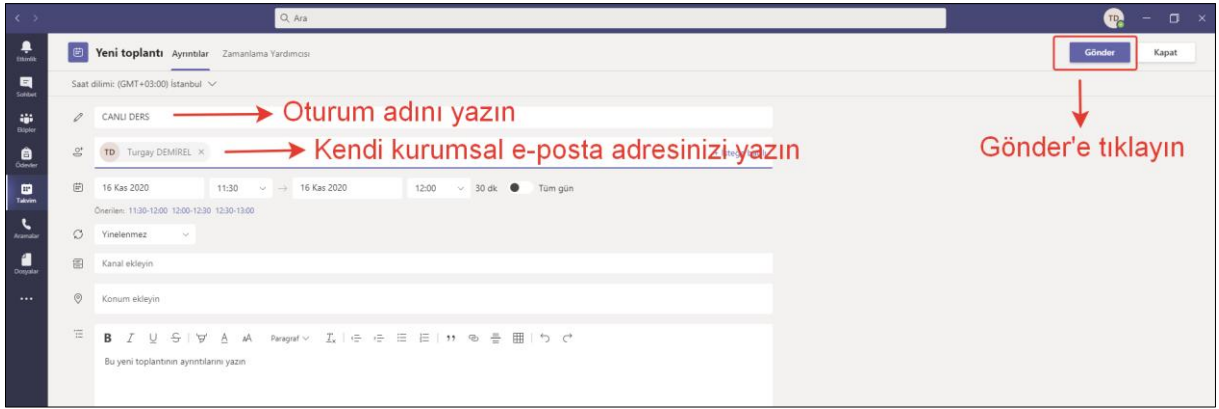

## TEAMS OTURUM LİNKİ OLUŞTURMA (UYGULAMA ÜZERİNDEN)

Microsoft Teams "Uygulaması" üzerinden Herkese Açık Canlı Ders Linki Oluşturmak için lütfen aşağıdaki adımları izleyiniz.

**CANLI DERS**  
 16 Kasım 2020 11:30 - 12:00  
 Turgay DEMİREL

**Toplantı seçenekleri**

Lobide beklemeyecek kişiler kimler?  Herkes olarak seçin

Aryanların lobiyi atlamasına her zaman izin ver  Evet

Aryanlar katıldığında veya ayrıldığında duyur  Evet

Kimler sunabilir?  Yalnızca ben olarak seçin