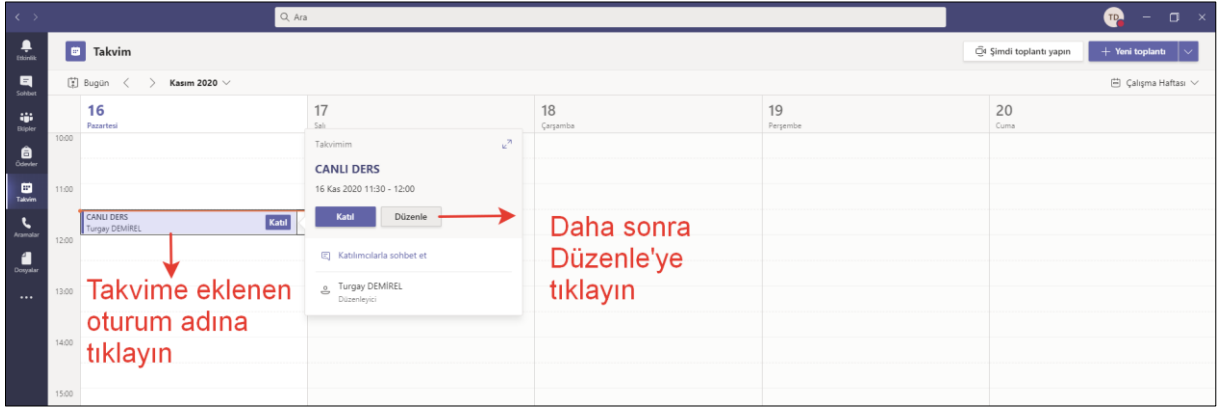

## TEAMS OTURUM LİNKİ OLUŞTURMA (UYGULAMA ÜZERİNDEN)

Microsoft Teams "Uygulaması" üzerinden Herkese Açık Canlı Ders Linki Oluşturmak için lütfen aşağıdaki adımları izleyiniz.

**CANLI DERS**  
 16 Kasım 2020 11:30 - 12:00  
 Turgay DEMİREL

**Toplantı seçenekleri**

Lobide beklemeyecek kişiler kimler?  Herkes olarak seçin

Aryanların lobiyi atlamasına her zaman izin ver  Evet

Aryanlar katıldığında veya ayrıldığında duyur  Evet

Kimler sunabilir?  Yalnızca ben olarak seçin