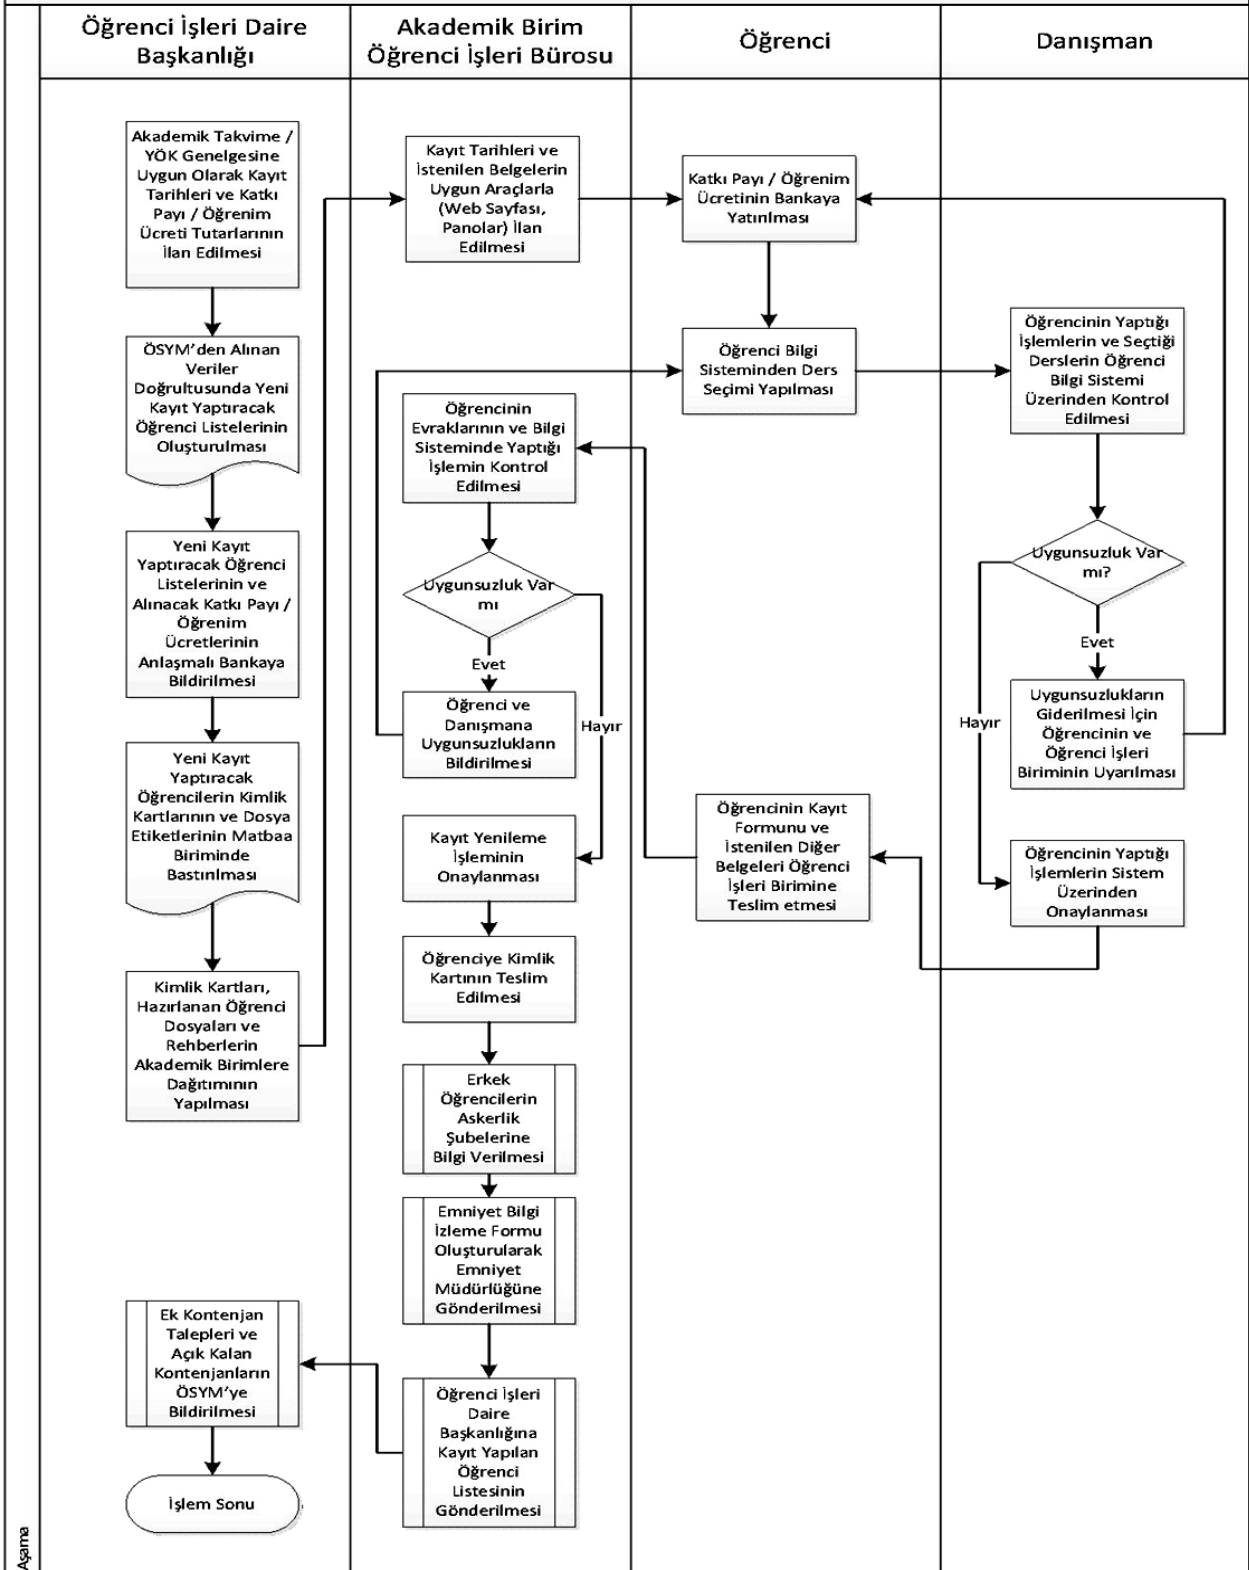

IĞDIR ÜNİVERSİTESİ
Tuzluca Meslek Yüksekokulu
Öğrenci İşleri İş Akış Şemaları

Yeni Kayıt İşlemi İş Akış Şeması

Aşama

IĞDIR ÜNİVERSİTESİ
Tuzluca Meslek Yüksekokulu
Öğrenci İşleri İş Akış Şemaları

Kayıt Yenileme İşlemi İş Akış Şeması

Aşama

IĞDIR ÜNİVERSİTESİ
Tuzluca Meslek Yüksekokulu
Öğrenci İşleri İş Akış Şemaları

Kayıt Silme İşlemi Akış Şeması

IĞDIR ÜNİVERSİTESİ
Tuzluca Meslek Yüksekokulu
Öğrenci İşleri İş Akış Şemaları

Mezuniyet İşlemleri İş Akış Şeması

Aşama

IĞDIR ÜNİVERSİTESİ
Tuzluca Meslek Yüksekokulu
Öğrenci İşleri İş Akış Şemaları

Öğrenci Disiplin Soruşturması İş Akış Şeması

2-Ek Kontenjanla Kazanan Öğrenci İş Akış Şeması

Yatay Geçiş İle Gelen Öğrenci İş Akış Şeması

Belge Verilmesi (Öğrenci Belgesi, Transkript, Askerlik Belgesi, Disiplin Yazısı, Ders İçeriği Vb.)
İş Akış Şeması

Sınav Evraklarının Teslim Alınması, Arşivlenmesi ve İtiraz İşlemleri İş Akış Şeması

Ek Sınav İş Akış Şeması (Tek ders, Mezuniyet GANO Baraj Sınavı)