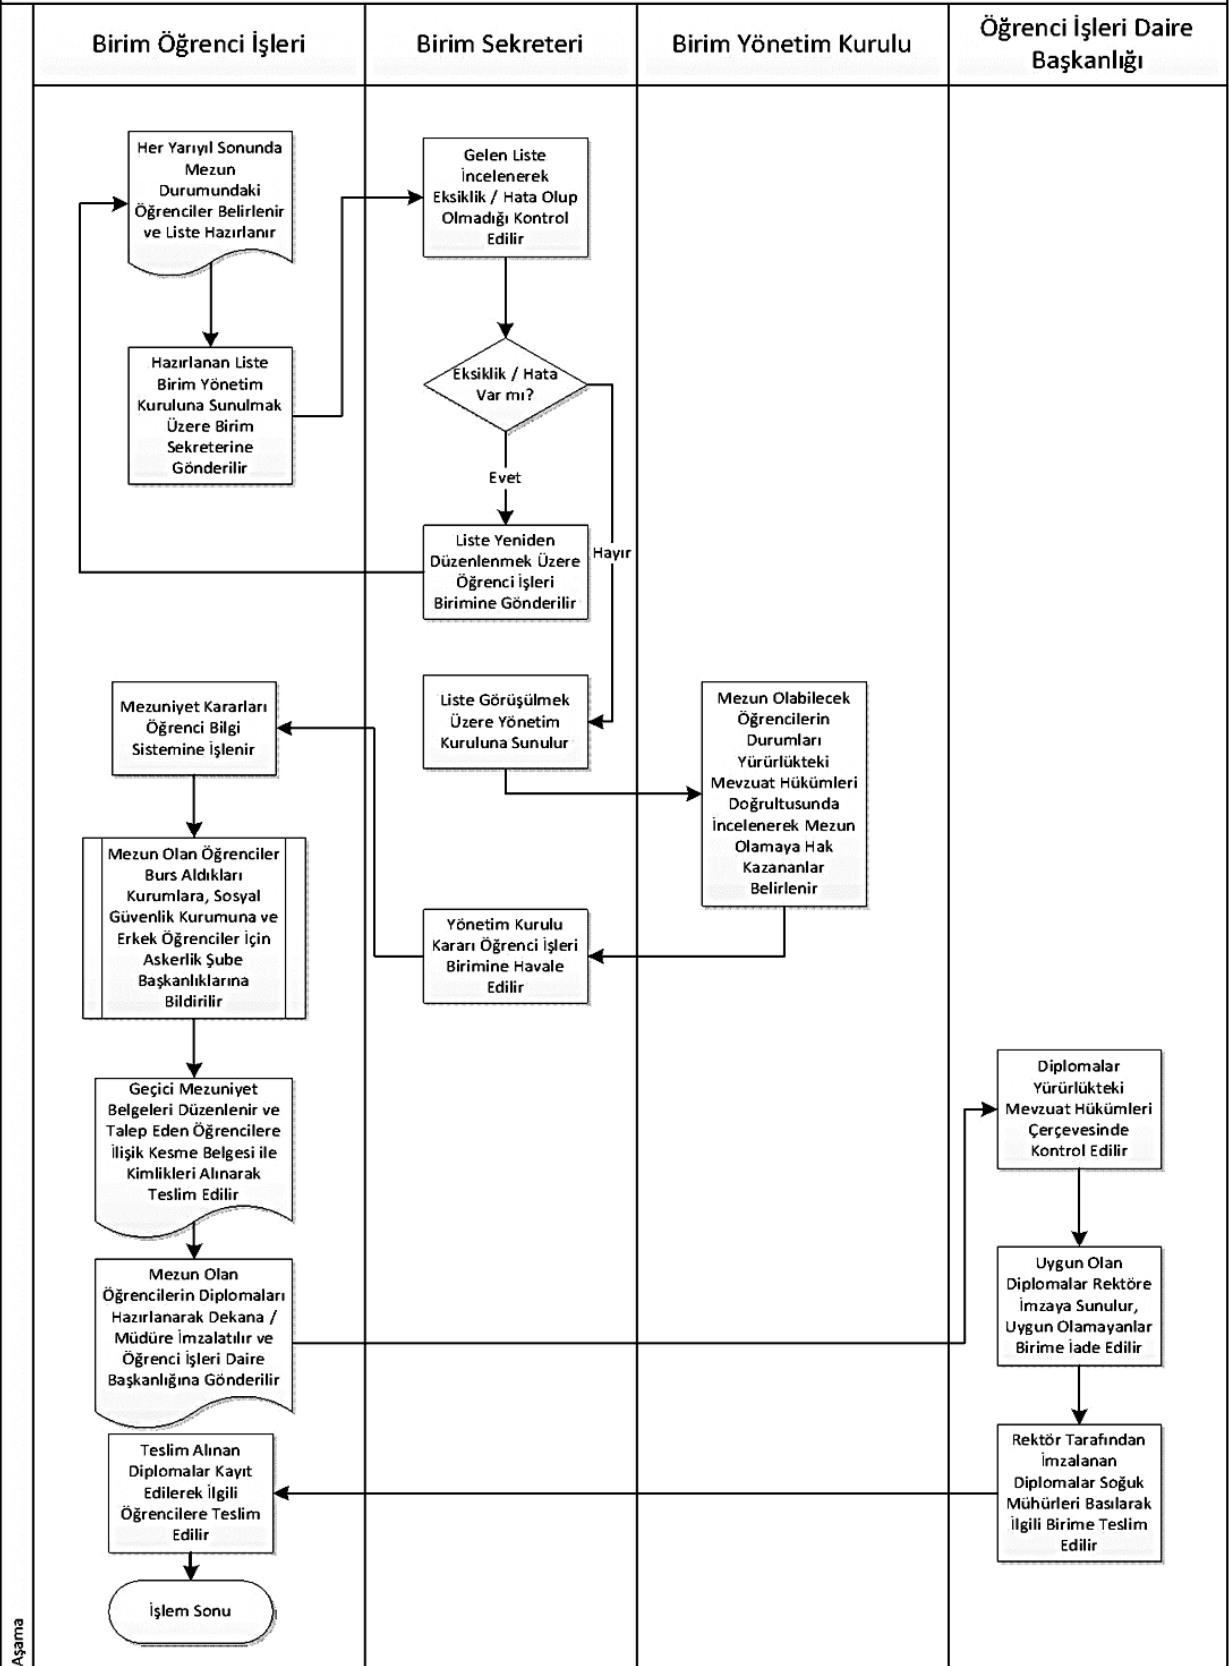

IĞDIR ÜNİVERSİTESİ
Tuzluca Meslek Yüksekokulu
Öğrenci İşleri İş Akış Şemaları

Yeni Kayıt İşlemi İş Akış Şeması

Aşama

IĞDIR ÜNİVERSİTESİ
Tuzluca Meslek Yüksekokulu
Öğrenci İşleri İş Akış Şemaları

Kayıt Yenileme İşlemi İş Akış Şeması

Aşama

IĞDIR ÜNİVERSİTESİ
Tuzluca Meslek Yüksekokulu
Öğrenci İşleri İş Akış Şemaları

Kayıt Silme İşlemi Akış Şeması

IĞDIR ÜNİVERSİTESİ
Tuzluca Meslek Yüksekokulu
Öğrenci İşleri İş Akış Şemaları

Mezuniyet İşlemleri İş Akış Şeması

Aşama

IĞDIR ÜNİVERSİTESİ
Tuzluca Meslek Yüksekokulu
Öğrenci İşleri İş Akış Şemaları

Öğrenci Disiplin Soruşturması İş Akış Şeması

2-Ek Kontenjanla Kazanan Öğrenci İş Akış Şeması

Yatay Geçiş İle Gelen Öğrenci İş Akış Şeması

Belge Verilmesi (Öğrenci Belgesi, Transkript, Askerlik Belgesi, Disiplin Yazısı, Ders İçeriği Vb.)
İş Akış Şeması

Sınav Evraklarının Teslim Alınması, Arşivlenmesi ve İtiraz İşlemleri İş Akış Şeması

Ek Sınav İş Akış Şeması (Tek ders, Mezuniyet GANO Baraj Sınavı)