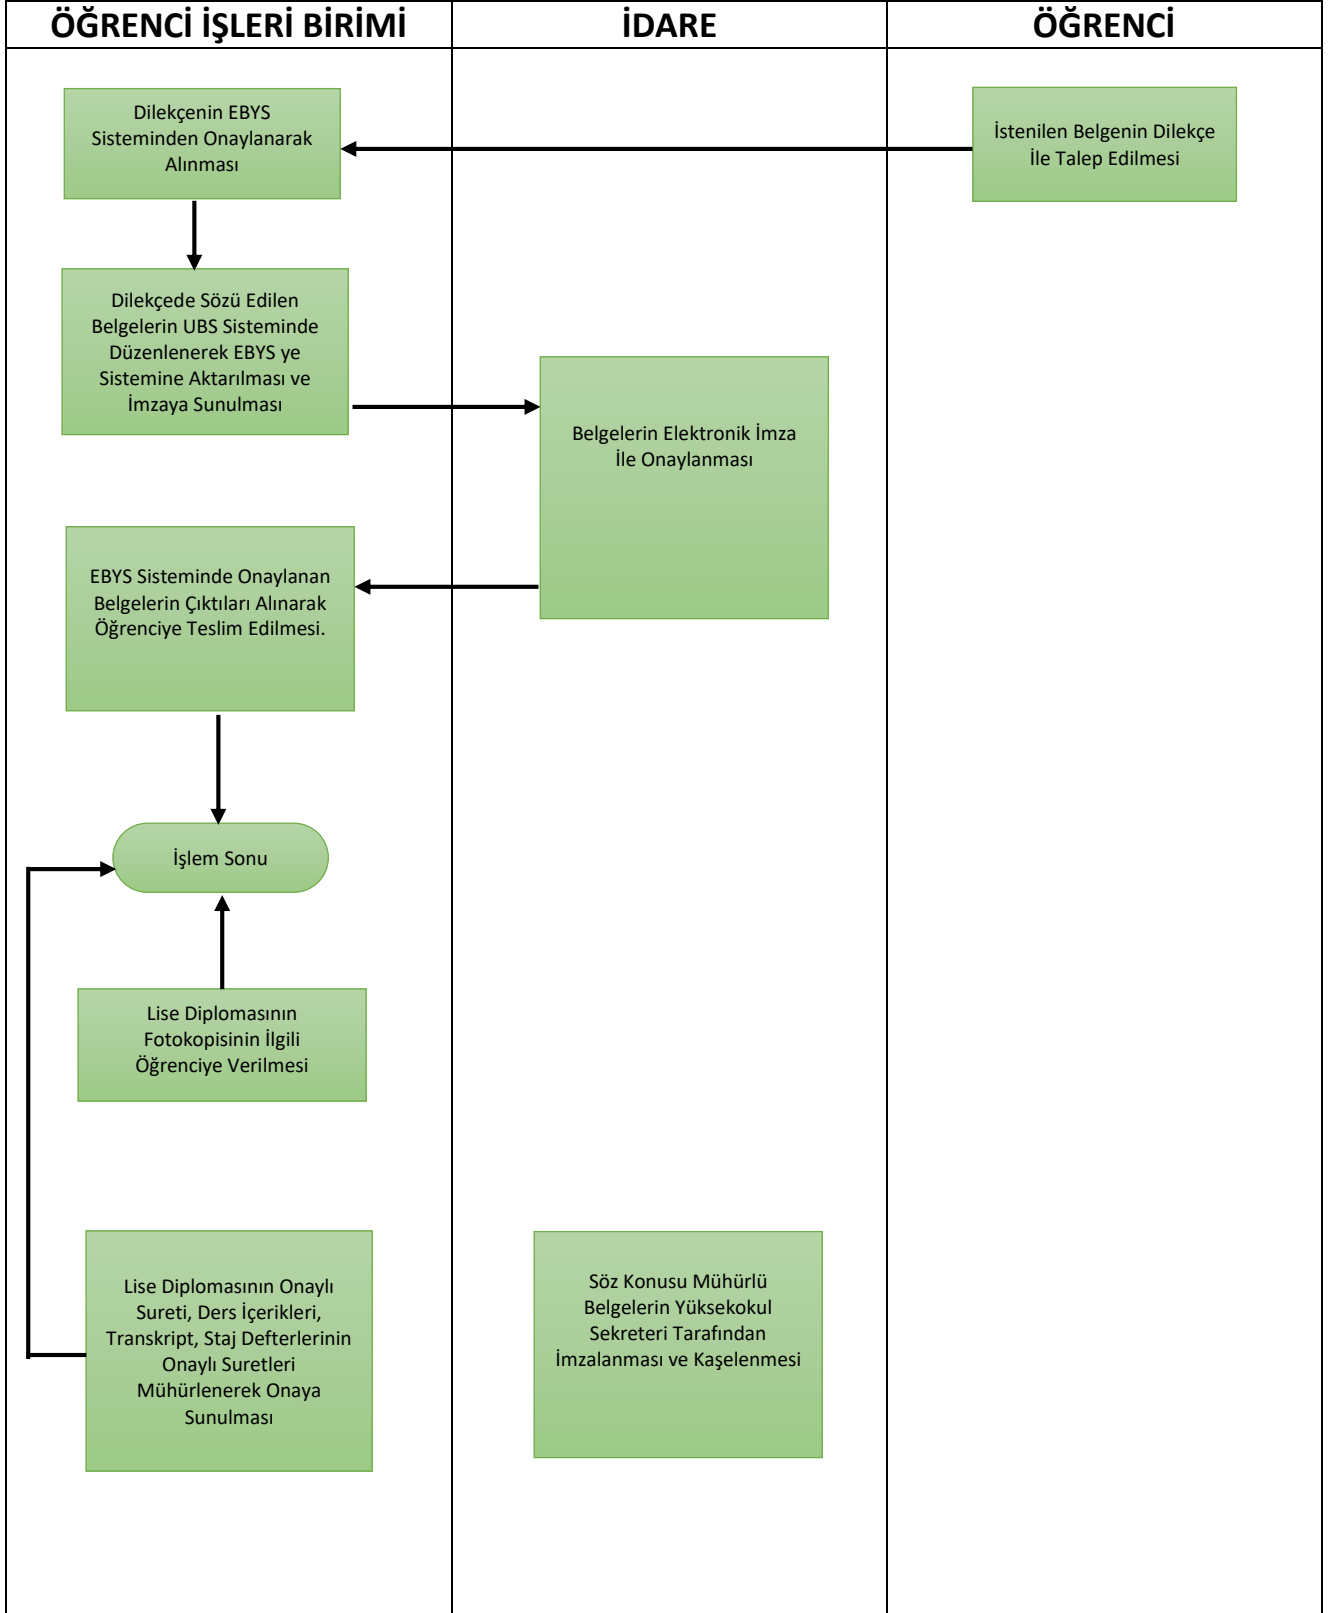

Aşama

IĞDIR ÜNİVERSİTESİ
Tuzluca Meslek Yüksekokulu
Öğrenci İşleri İş Akış Şemaları

Öğrenci Disiplin Soruşturması İş Akış Şeması

2-Ek Kontenjanla Kazanan Öğrenci İş Akış Şeması

Yatay Geçiş İle Gelen Öğrenci İş Akış Şeması

Yatay Geçiş İle Giden Öğrenci İş Akış Şeması

Kayıt Dondurma İş Akış Şeması

Diploma İşlemleri İş Akış Şeması

Yüzde Ona Giren Öğrenci İşlemleri

Ders Programının Sisteme Girilmesi

IĞDIR ÜNİVERSİTESİ
Tuzluca Meslek Yüksekokulu
Öğrenci İşleri İş Akış Şemaları

Belge Verilmesi (Öğrenci Belgesi, Transkript, Askerlik Belgesi, Disiplin Yazısı, Ders İçeriği Vb.)
İş Akış Şeması

Sınav Evraklarının Teslim Alınması, Arşivlenmesi ve İtiraz İşlemleri İş Akış Şeması

Ek Sınav İş Akış Şeması (Tek ders, Mezuniyet GANO Baraj Sınavı)

IĞDIR ÜNİVERSİTESİ
Tuzluca Meslek Yüksekokulu
Öğrenci İşleri İş Akış Şemaları

Mazeret Sınavları İş Akış Şeması