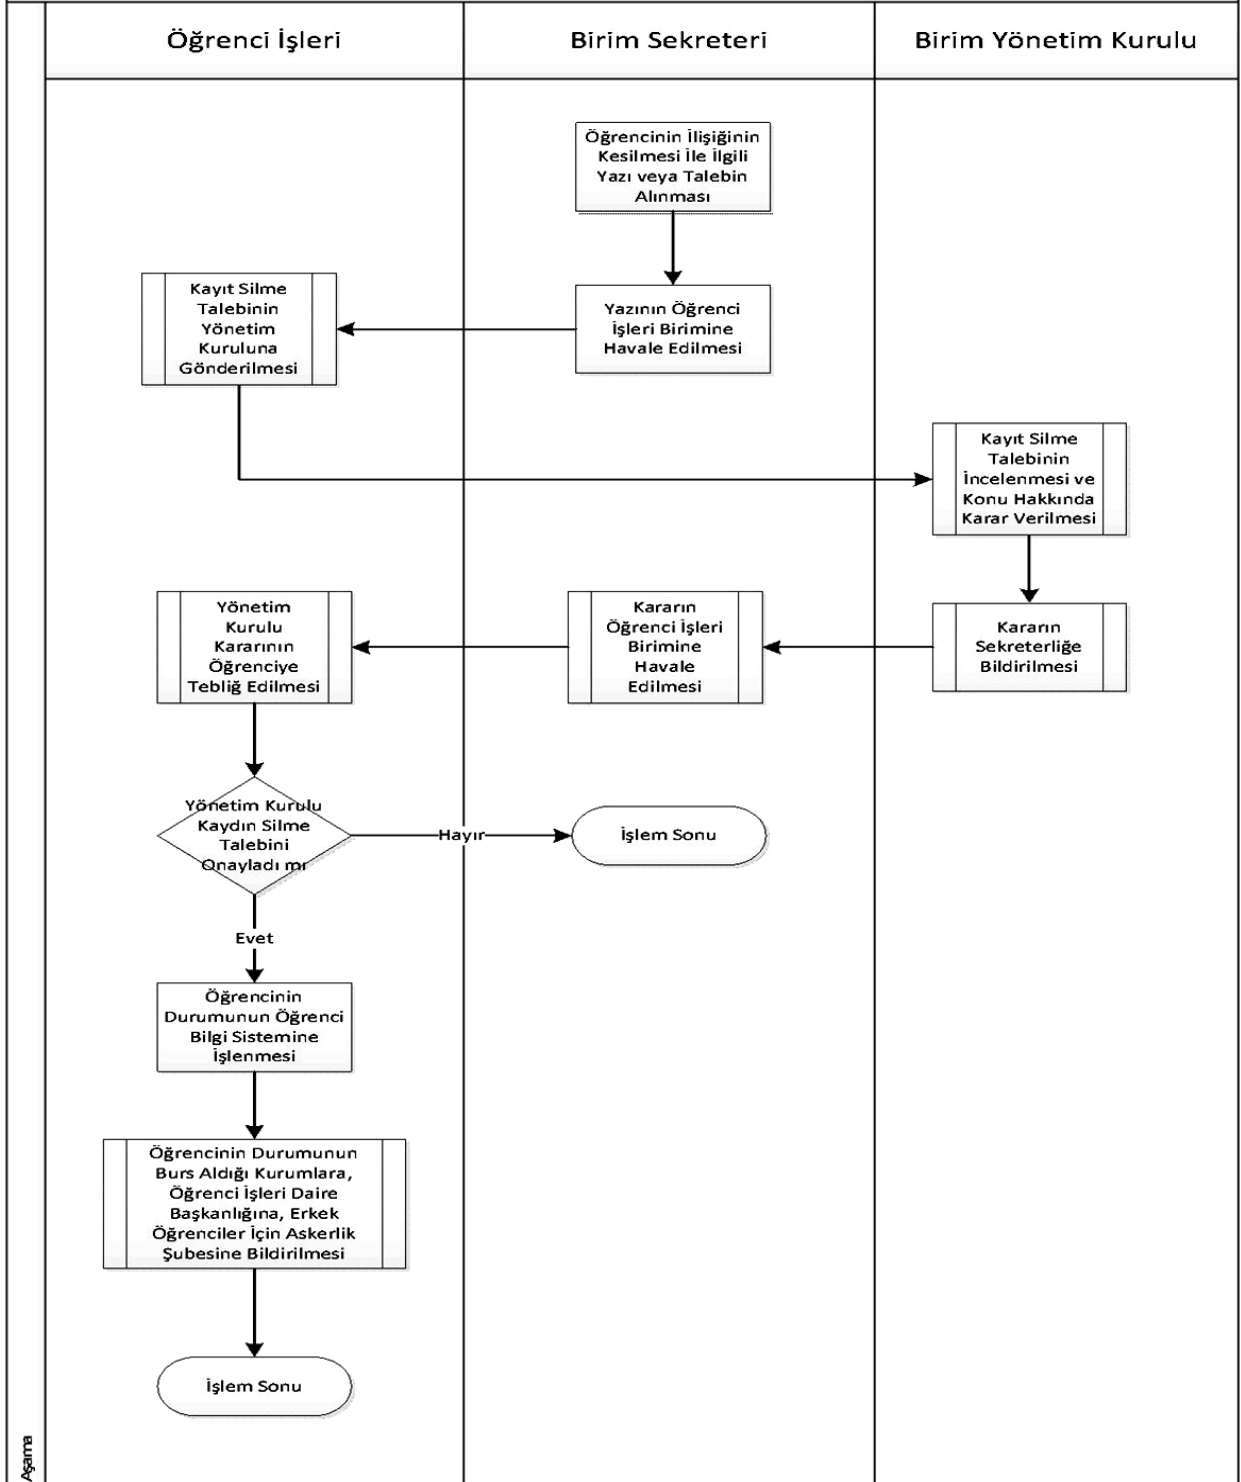

IĞDIR ÜNİVERSİTESİ
Tuzluca Meslek Yüksekokulu
Öğrenci İşleri İş Akış Şemaları

Yeni Kayıt İşlemi İş Akış Şeması

Aşama

IĞDIR ÜNİVERSİTESİ
Tuzluca Meslek Yüksekokulu
Öğrenci İşleri İş Akış Şemaları

Kayıt Yenileme İşlemi İş Akış Şeması

Aşama

IĞDIR ÜNİVERSİTESİ
Tuzluca Meslek Yüksekokulu
Öğrenci İşleri İş Akış Şemaları

Kayıt Silme İşlemi Akış Şeması

IĞDIR ÜNİVERSİTESİ
Tuzluca Meslek Yüksekokulu
Öğrenci İşleri İş Akış Şemaları

Mezuniyet İşlemleri İş Akış Şeması

Aşama

IĞDIR ÜNİVERSİTESİ
Tuzluca Meslek Yüksekokulu
Öğrenci İşleri İş Akış Şemaları

Öğrenci Disiplin Soruşturması İş Akış Şeması

2-Ek Kontenjanla Kazanan Öğrenci İş Akış Şeması

Yatay Geçiş İle Gelen Öğrenci İş Akış Şeması

Belge Verilmesi (Öğrenci Belgesi, Transkript, Askerlik Belgesi, Disiplin Yazısı, Ders İçeriği Vb.)
İş Akış Şeması

Sınav Evraklarının Teslim Alınması, Arşivlenmesi ve İtiraz İşlemleri İş Akış Şeması

Ek Sınav İş Akış Şeması (Tek ders, Mezuniyet GANO Baraj Sınavı)