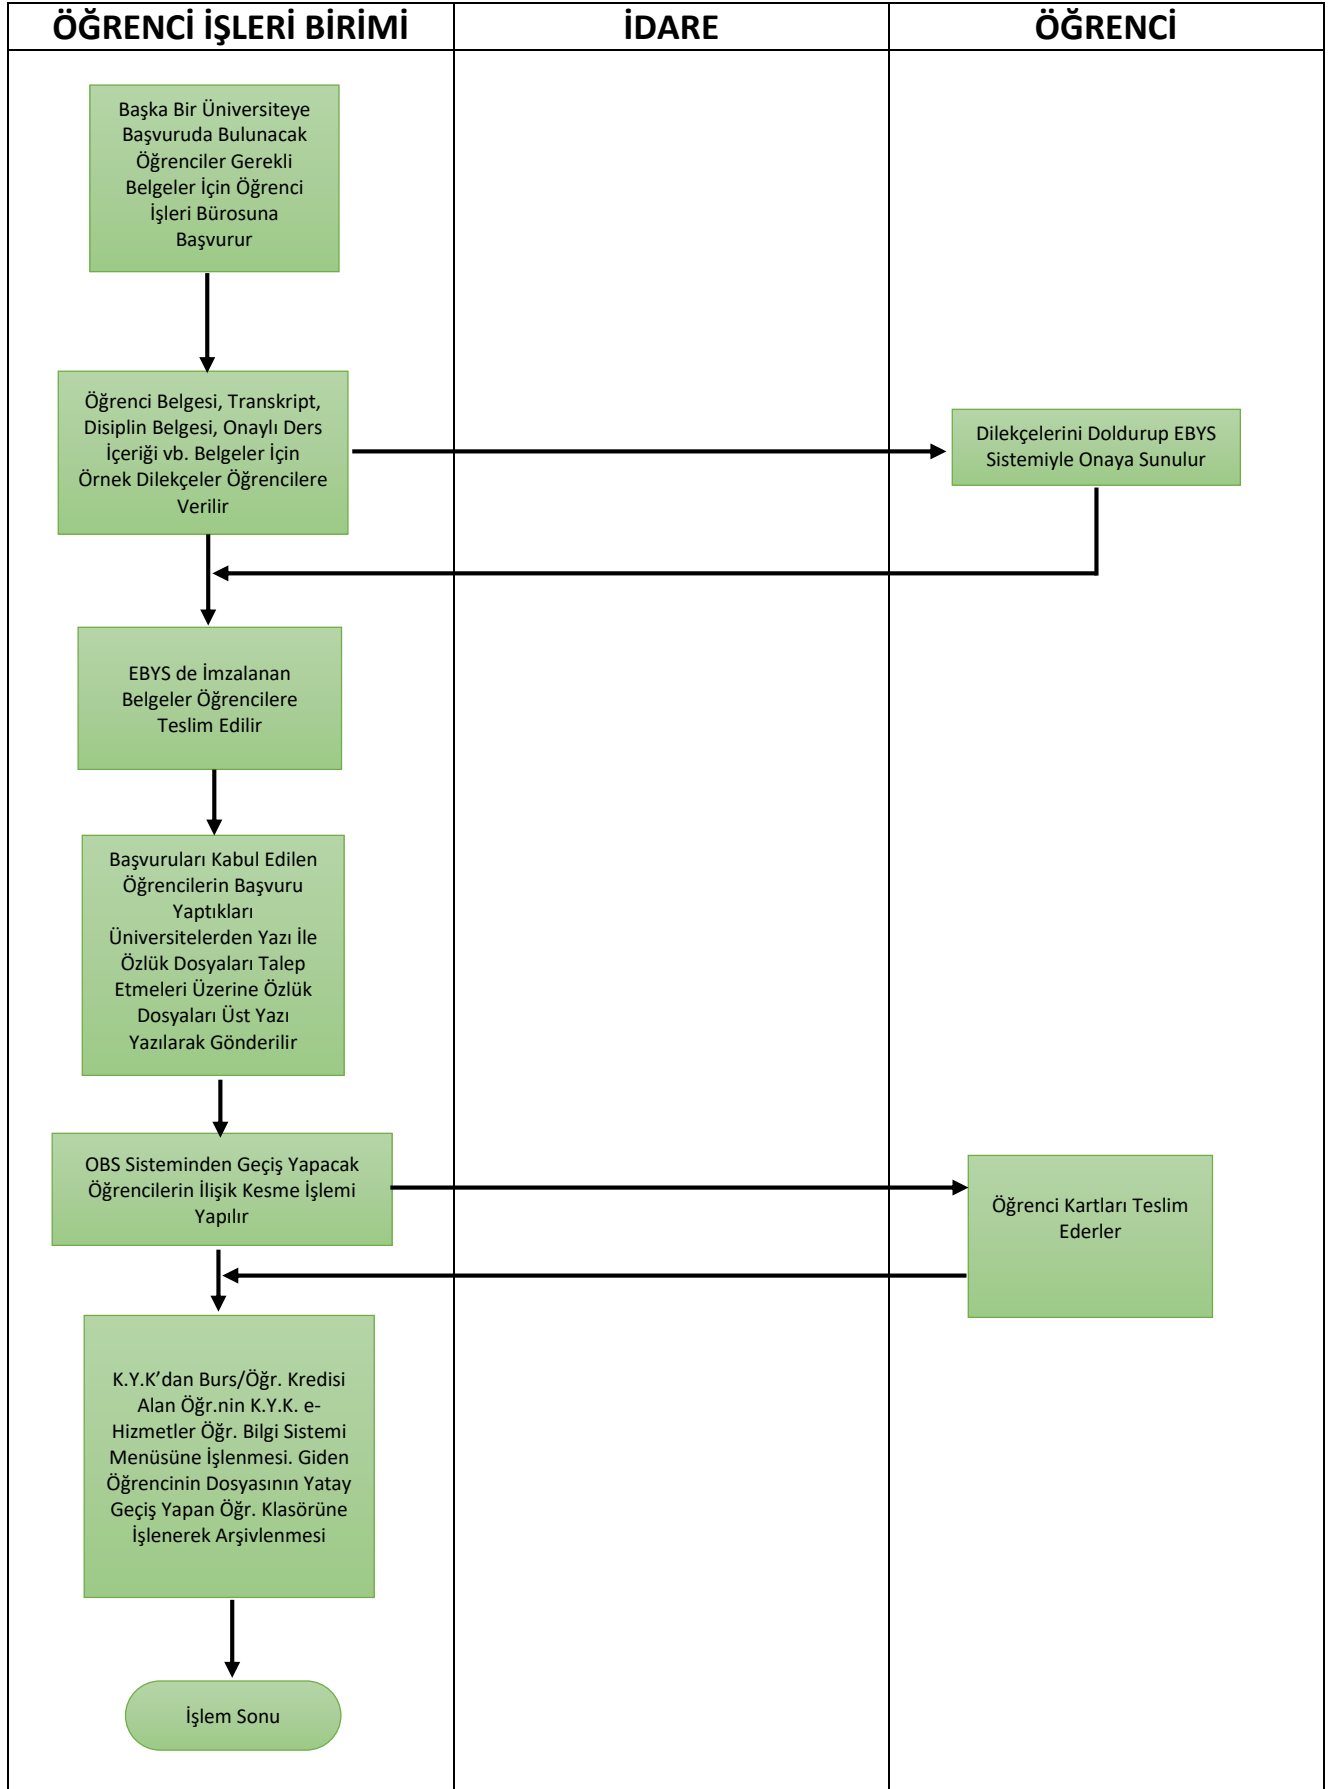

Aşama

IĞDIR ÜNİVERSİTESİ
Tuzluca Meslek Yüksekokulu
Öğrenci İşleri İş Akış Şemaları

Kayıt Silme İşlemi Akış Şeması

IĞDIR ÜNİVERSİTESİ
Tuzluca Meslek Yüksekokulu
Öğrenci İşleri İş Akış Şemaları

Mezuniyet İşlemleri İş Akış Şeması

Aşama

IĞDIR ÜNİVERSİTESİ
Tuzluca Meslek Yüksekokulu
Öğrenci İşleri İş Akış Şemaları

Öğrenci Disiplin Soruşturması İş Akış Şeması

2-Ek Kontenjanla Kazanan Öğrenci İş Akış Şeması

Yatay Geçiş İle Gelen Öğrenci İş Akış Şeması

Yatay Geçiş İle Giden Öğrenci İş Akış Şeması

Kayıt Dondurma İş Akış Şeması

Diploma İşlemleri İş Akış Şeması

Yüzde Ona Giren Öğrenci İşlemleri

Ders Programının Sisteme Girilmesi

IĞDIR ÜNİVERSİTESİ
Tuzluca Meslek Yüksekokulu
Öğrenci İşleri İş Akış Şemaları

Belge Verilmesi (Öğrenci Belgesi, Transkript, Askerlik Belgesi, Disiplin Yazısı, Ders İçeriği Vb.)
İş Akış Şeması

Sınav Evraklarının Teslim Alınması, Arşivlenmesi ve İtiraz İşlemleri İş Akış Şeması

Ek Sınav İş Akış Şeması (Tek ders, Mezuniyet GANO Baraj Sınavı)