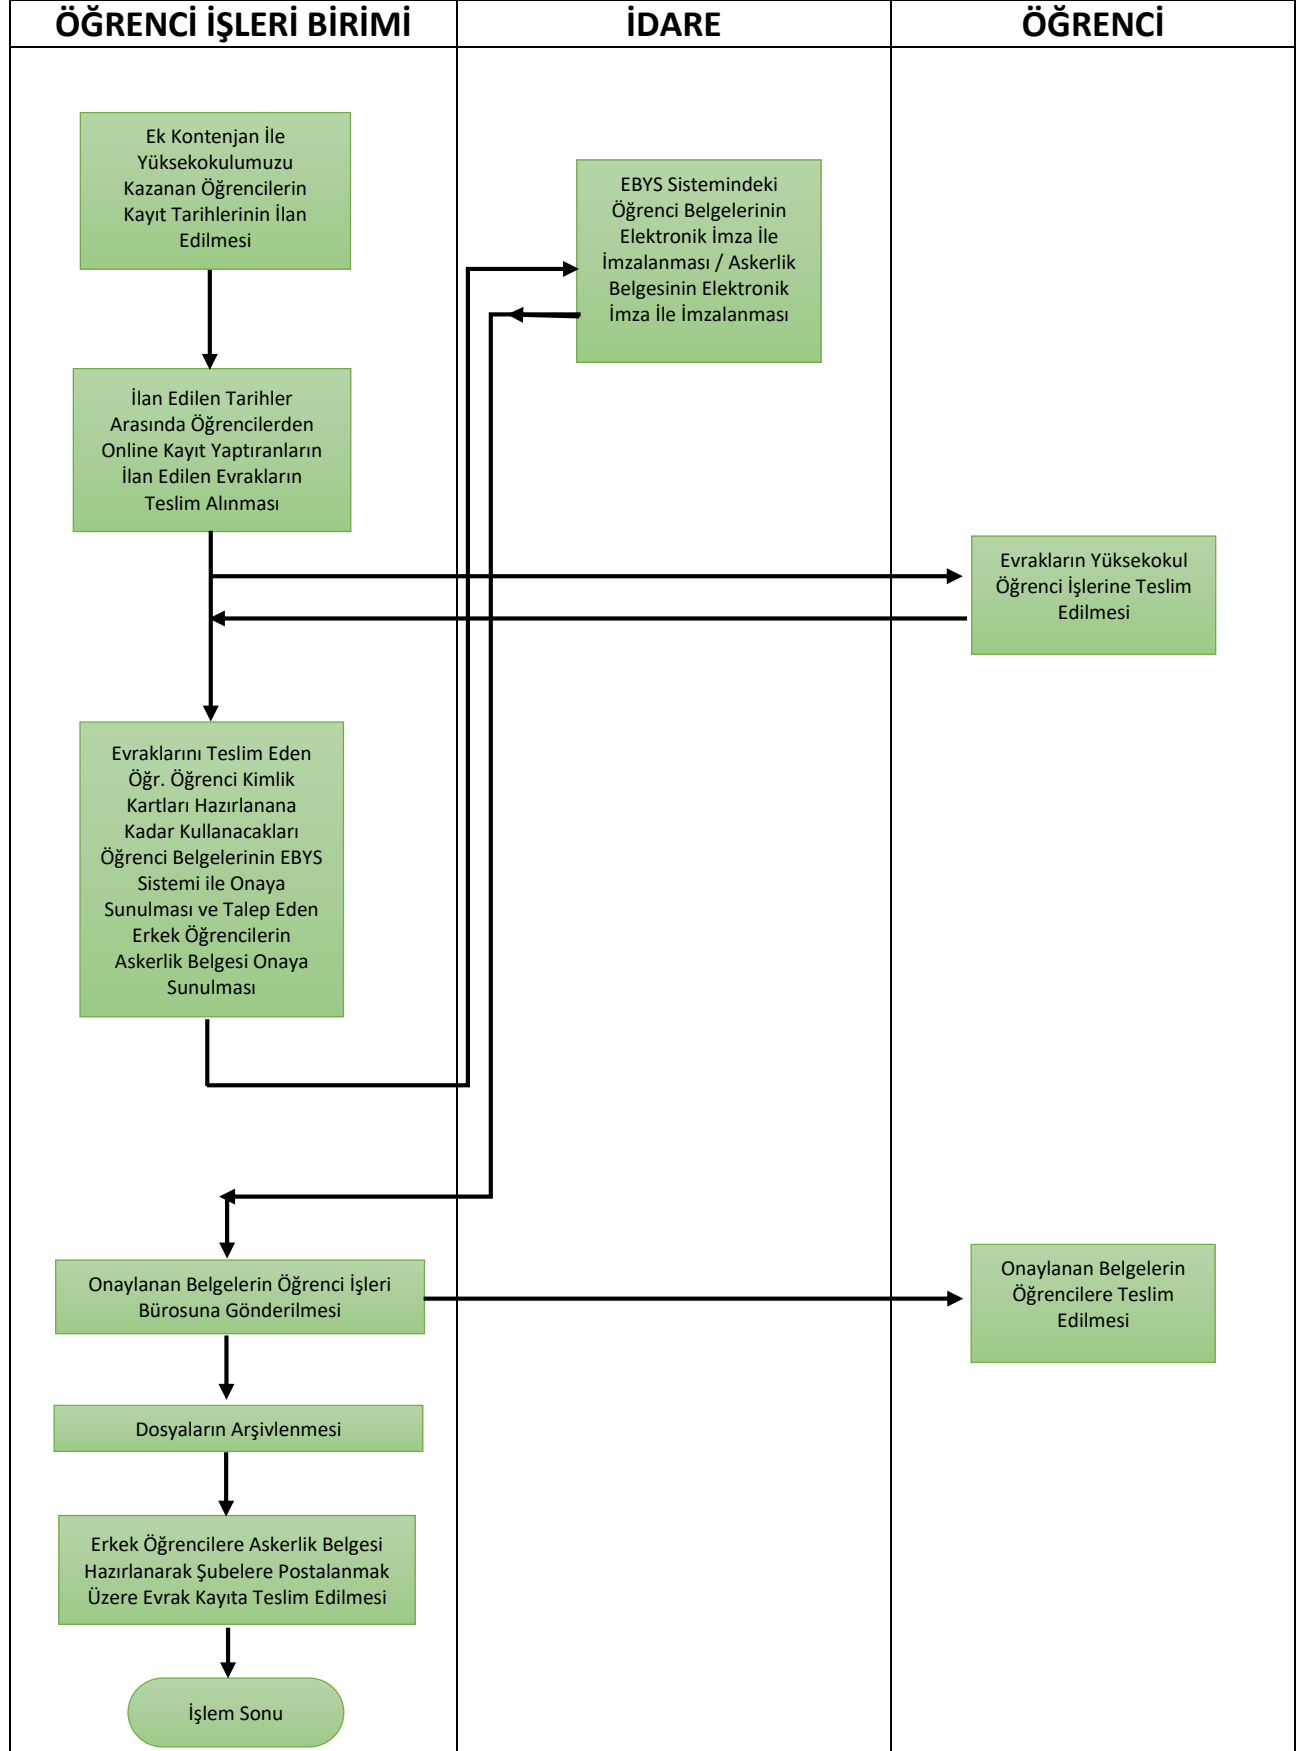

Aşama

IĞDIR ÜNİVERSİTESİ
Tuzluca Meslek Yüksekokulu
Öğrenci İşleri İş Akış Şemaları

Kayıt Silme İşlemi Akış Şeması

IĞDIR ÜNİVERSİTESİ
Tuzluca Meslek Yüksekokulu
Öğrenci İşleri İş Akış Şemaları

Mezuniyet İşlemleri İş Akış Şeması

Aşama

IĞDIR ÜNİVERSİTESİ
Tuzluca Meslek Yüksekokulu
Öğrenci İşleri İş Akış Şemaları

Öğrenci Disiplin Soruşturması İş Akış Şeması

2-Ek Kontenjanla Kazanan Öğrenci İş Akış Şeması

Yatay Geçiş İle Gelen Öğrenci İş Akış Şeması

Yatay Geçiş İle Giden Öğrenci İş Akış Şeması

Kayıt Dondurma İş Akış Şeması

Diploma İşlemleri İş Akış Şeması

Yüzde Ona Giren Öğrenci İşlemleri

Ders Programının Sisteme Girilmesi

IĞDIR ÜNİVERSİTESİ
Tuzluca Meslek Yüksekokulu
Öğrenci İşleri İş Akış Şemaları

Belge Verilmesi (Öğrenci Belgesi, Transkript, Askerlik Belgesi, Disiplin Yazısı, Ders İçeriği Vb.)
İş Akış Şeması

Sınav Evraklarının Teslim Alınması, Arşivlenmesi ve İtiraz İşlemleri İş Akış Şeması

Ek Sınav İş Akış Şeması (Tek ders, Mezuniyet GANO Baraj Sınavı)