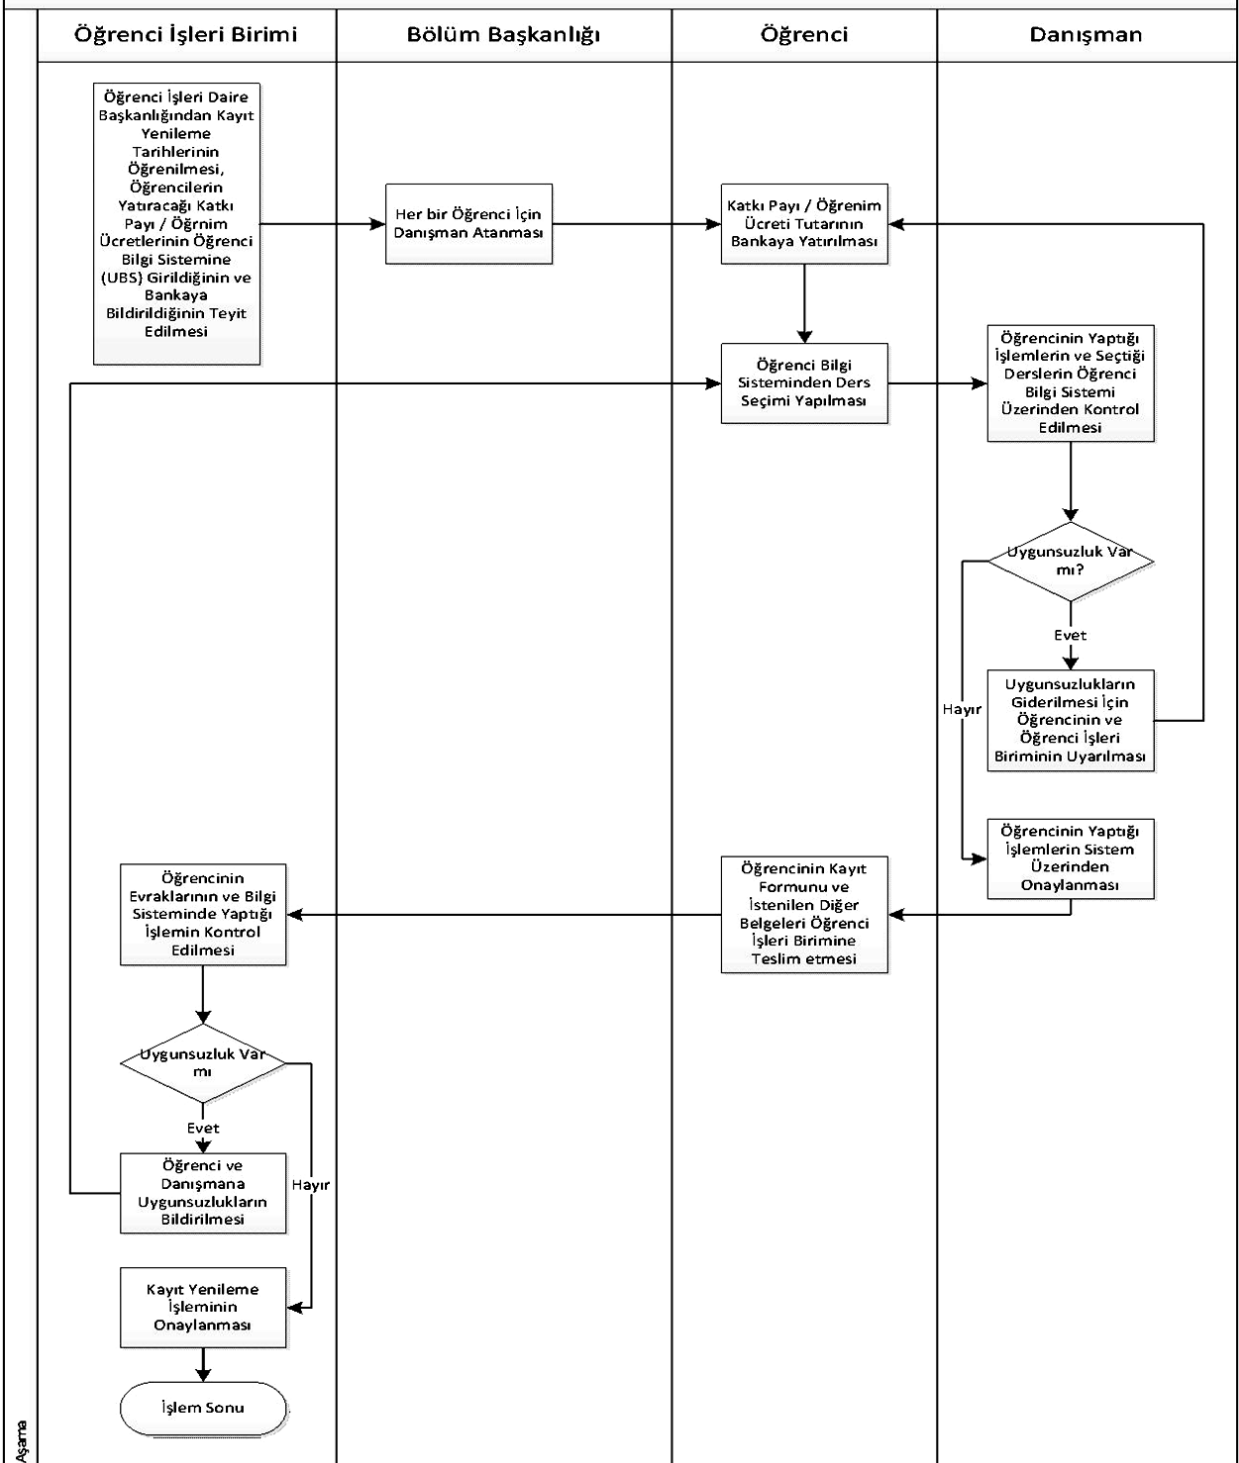

IĞDIR ÜNİVERSİTESİ
Tuzluca Meslek Yüksekokulu
Öğrenci İşleri İş Akış Şemaları

Yeni Kayıt İşlemi İş Akış Şeması

Aşama

IĞDIR ÜNİVERSİTESİ
Tuzluca Meslek Yüksekokulu
Öğrenci İşleri İş Akış Şemaları

Kayıt Yenileme İşlemi İş Akış Şeması

Aşama

IĞDIR ÜNİVERSİTESİ
Tuzluca Meslek Yüksekokulu
Öğrenci İşleri İş Akış Şemaları

Kayıt Silme İşlemi Akış Şeması

IĞDIR ÜNİVERSİTESİ
Tuzluca Meslek Yüksekokulu
Öğrenci İşleri İş Akış Şemaları

Mezuniyet İşlemleri İş Akış Şeması

Aşama

IĞDIR ÜNİVERSİTESİ
Tuzluca Meslek Yüksekokulu
Öğrenci İşleri İş Akış Şemaları

Öğrenci Disiplin Soruşturması İş Akış Şeması

2-Ek Kontenjanla Kazanan Öğrenci İş Akış Şeması

Yatay Geçiş İle Gelen Öğrenci İş Akış Şeması

Belge Verilmesi (Öğrenci Belgesi, Transkript, Askerlik Belgesi, Disiplin Yazısı, Ders İçeriği Vb.)
İş Akış Şeması

Sınav Evraklarının Teslim Alınması, Arşivlenmesi ve İtiraz İşlemleri İş Akış Şeması

Ek Sınav İş Akış Şeması (Tek ders, Mezuniyet GANO Baraj Sınavı)