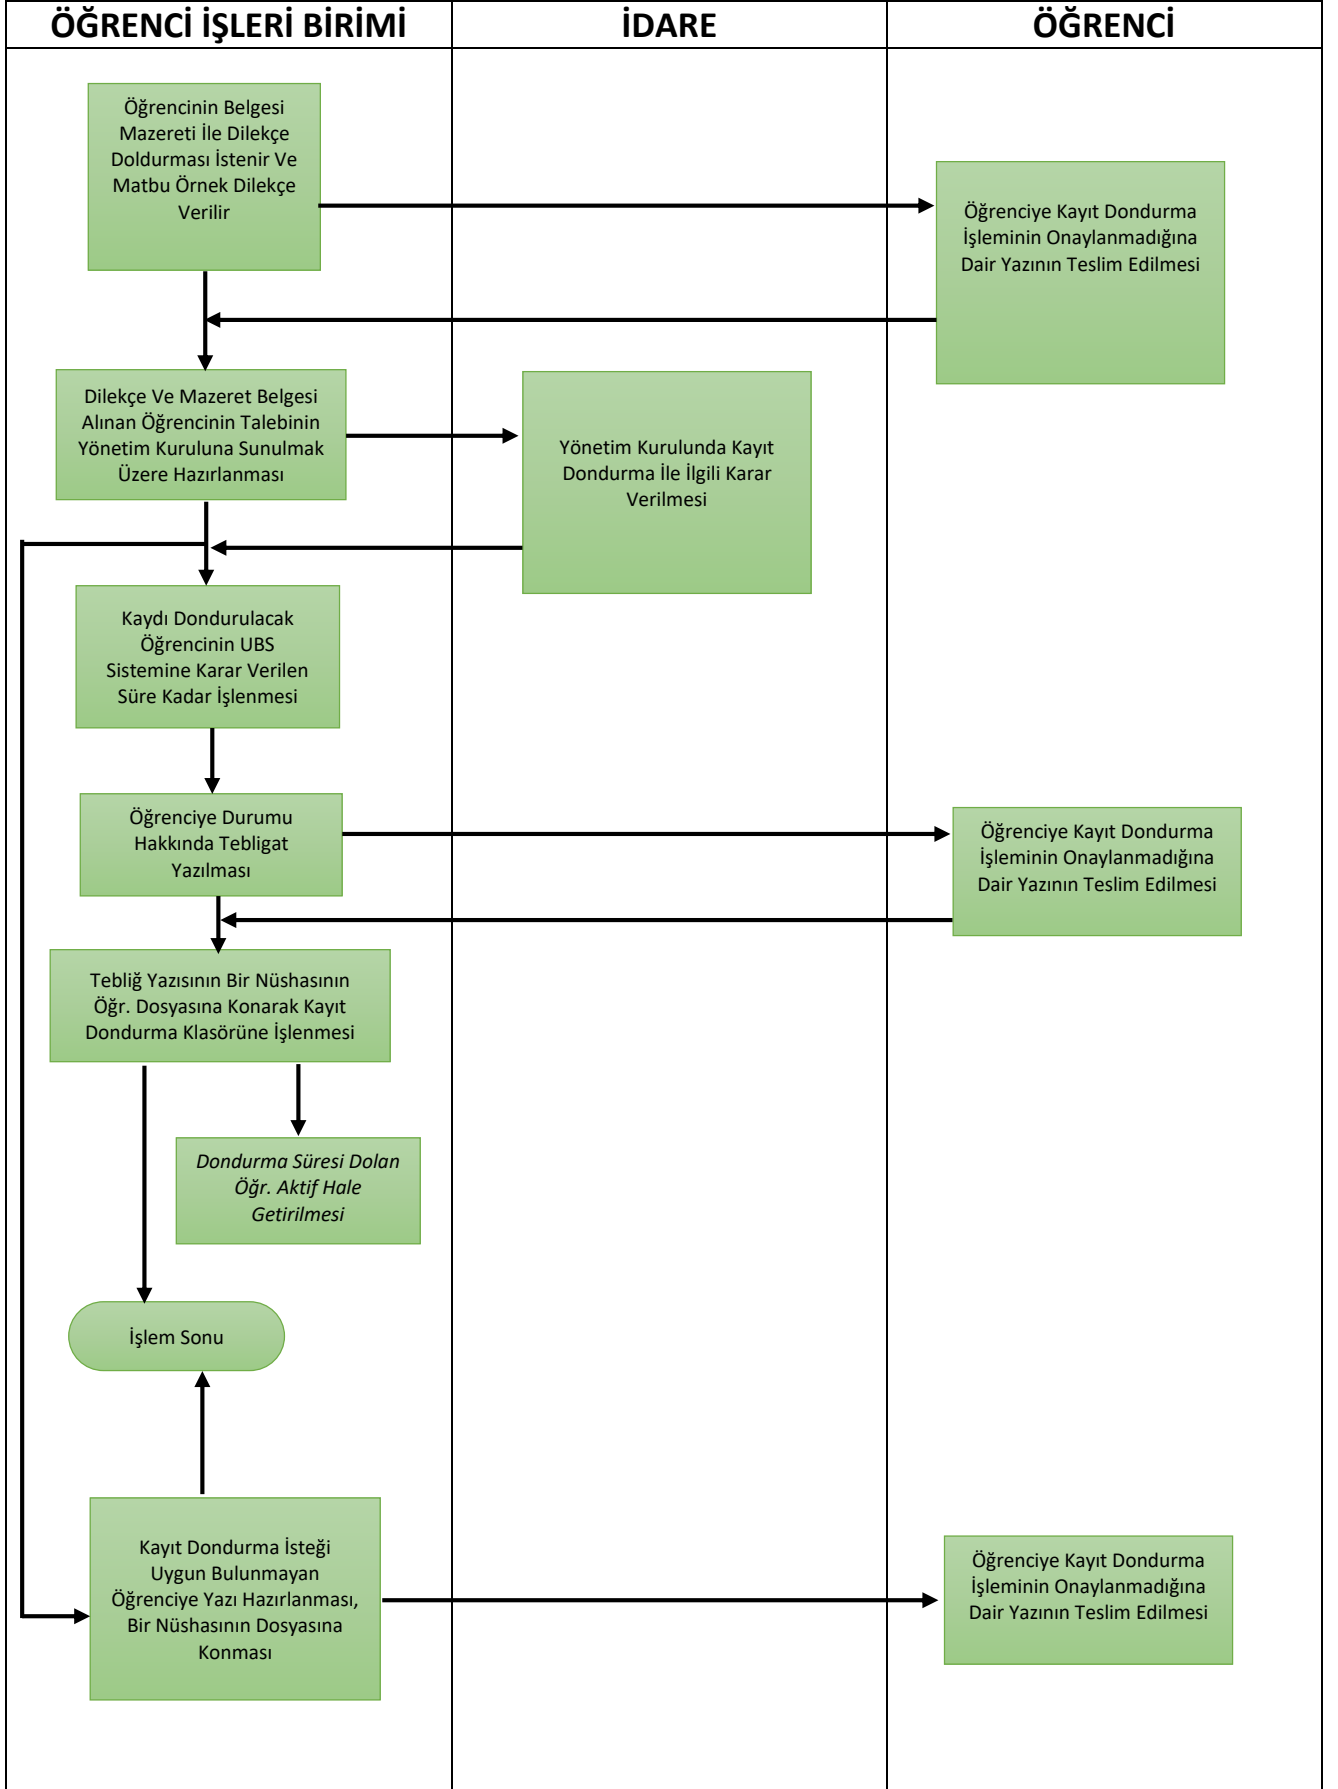

Aşama

IĞDIR ÜNİVERSİTESİ
Tuzluca Meslek Yüksekokulu
Öğrenci İşleri İş Akış Şemaları

Kayıt Silme İşlemi Akış Şeması

IĞDIR ÜNİVERSİTESİ
Tuzluca Meslek Yüksekokulu
Öğrenci İşleri İş Akış Şemaları

Mezuniyet İşlemleri İş Akış Şeması

Aşama

IĞDIR ÜNİVERSİTESİ
Tuzluca Meslek Yüksekokulu
Öğrenci İşleri İş Akış Şemaları

Öğrenci Disiplin Soruşturması İş Akış Şeması

2-Ek Kontenjanla Kazanan Öğrenci İş Akış Şeması

Yatay Geçiş İle Gelen Öğrenci İş Akış Şeması

Yatay Geçiş İle Giden Öğrenci İş Akış Şeması

Kayıt Dondurma İş Akış Şeması

Diploma İşlemleri İş Akış Şeması

Yüzde Ona Giren Öğrenci İşlemleri

Ders Programının Sisteme Girilmesi

IĞDIR ÜNİVERSİTESİ
Tuzluca Meslek Yüksekokulu
Öğrenci İşleri İş Akış Şemaları

Belge Verilmesi (Öğrenci Belgesi, Transkript, Askerlik Belgesi, Disiplin Yazısı, Ders İçeriği Vb.)
İş Akış Şeması

Sınav Evraklarının Teslim Alınması, Arşivlenmesi ve İtiraz İşlemleri İş Akış Şeması

Ek Sınav İş Akış Şeması (Tek ders, Mezuniyet GANO Baraj Sınavı)