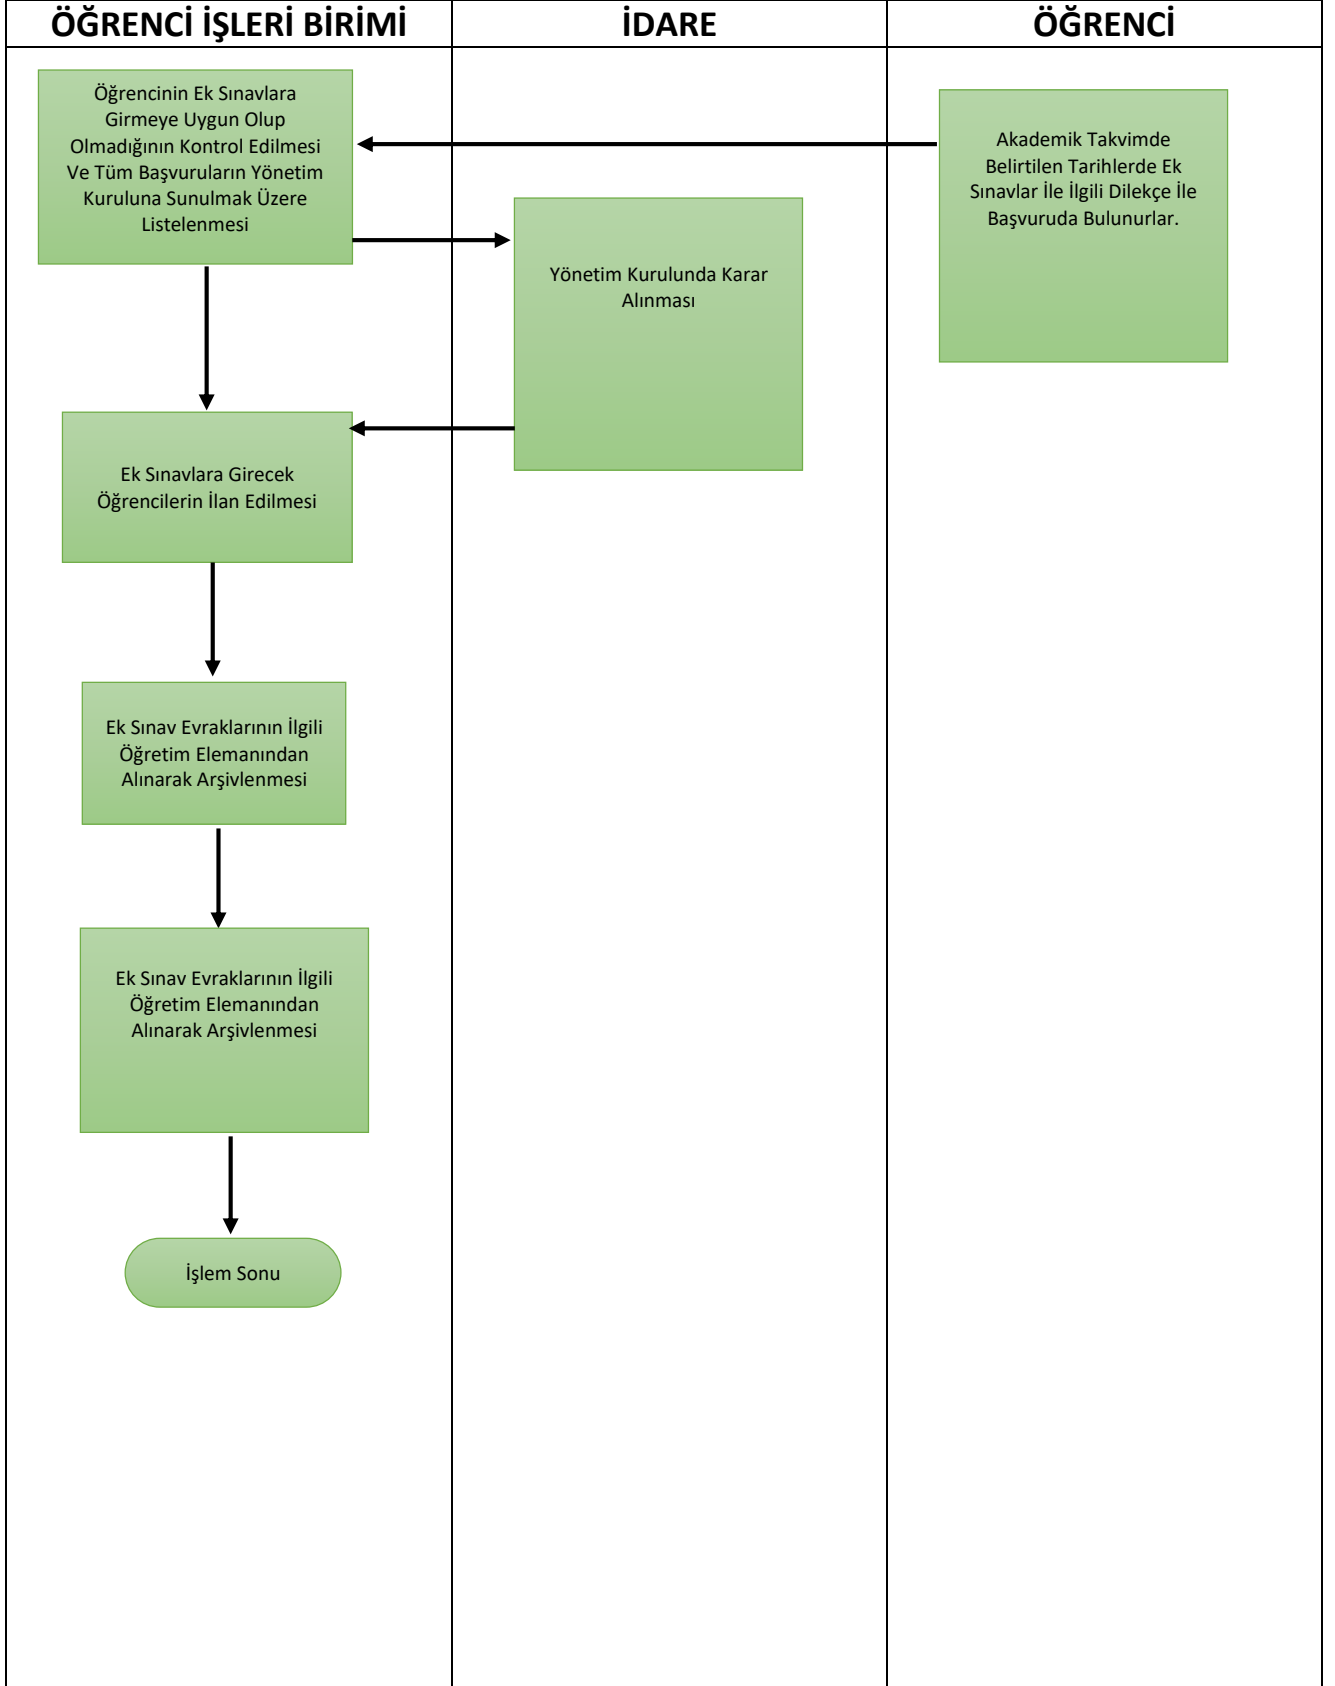

Aşama

IĞDIR ÜNİVERSİTESİ
Tuzluca Meslek Yüksekokulu
Öğrenci İşleri İş Akış Şemaları

Öğrenci Disiplin Soruşturması İş Akış Şeması

2-Ek Kontenjanla Kazanan Öğrenci İş Akış Şeması

Yatay Geçiş İle Gelen Öğrenci İş Akış Şeması

Yatay Geçiş İle Giden Öğrenci İş Akış Şeması

Kayıt Dondurma İş Akış Şeması

Diploma İşlemleri İş Akış Şeması

Yüzde Ona Giren Öğrenci İşlemleri

Ders Programının Sisteme Girilmesi

IĞDIR ÜNİVERSİTESİ
Tuzluca Meslek Yüksekokulu
Öğrenci İşleri İş Akış Şemaları

Belge Verilmesi (Öğrenci Belgesi, Transkript, Askerlik Belgesi, Disiplin Yazısı, Ders İçeriği Vb.)
İş Akış Şeması

Sınav Evraklarının Teslim Alınması, Arşivlenmesi ve İtiraz İşlemleri İş Akış Şeması

Ek Sınav İş Akış Şeması (Tek ders, Mezuniyet GANO Baraj Sınavı)

IĞDIR ÜNİVERSİTESİ
Tuzluca Meslek Yüksekokulu
Öğrenci İşleri İş Akış Şemaları

Mazeret Sınavları İş Akış Şeması