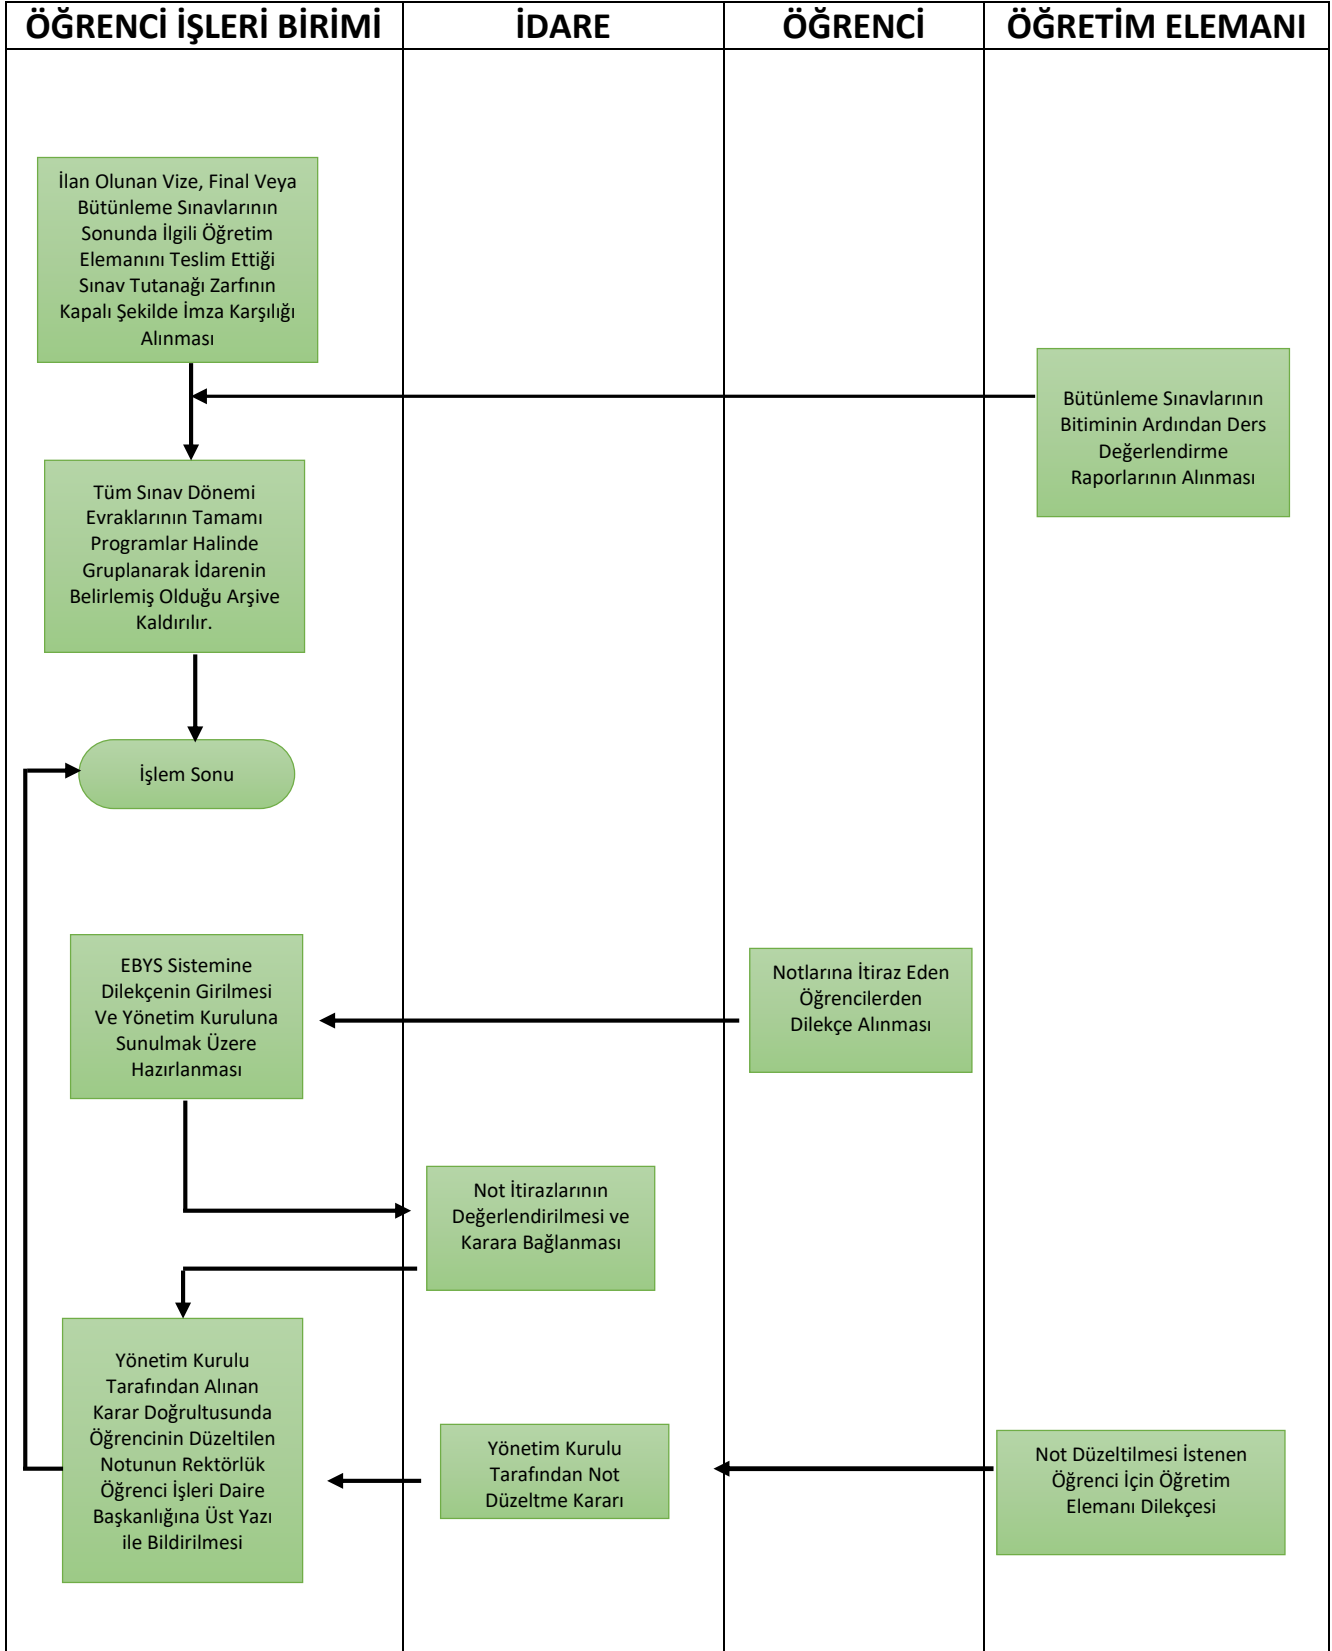

Aşama

IĞDIR ÜNİVERSİTESİ
Tuzluca Meslek Yüksekokulu
Öğrenci İşleri İş Akış Şemaları

Öğrenci Disiplin Soruşturması İş Akış Şeması

2-Ek Kontenjanla Kazanan Öğrenci İş Akış Şeması

Yatay Geçiş İle Gelen Öğrenci İş Akış Şeması

Yatay Geçiş İle Giden Öğrenci İş Akış Şeması

Kayıt Dondurma İş Akış Şeması

Diploma İşlemleri İş Akış Şeması

Yüzde Ona Giren Öğrenci İşlemleri

Ders Programının Sisteme Girilmesi

IĞDIR ÜNİVERSİTESİ
Tuzluca Meslek Yüksekokulu
Öğrenci İşleri İş Akış Şemaları

Belge Verilmesi (Öğrenci Belgesi, Transkript, Askerlik Belgesi, Disiplin Yazısı, Ders İçeriği Vb.)
İş Akış Şeması

Sınav Evraklarının Teslim Alınması, Arşivlenmesi ve İtiraz İşlemleri İş Akış Şeması

Ek Sınav İş Akış Şeması (Tek ders, Mezuniyet GANO Baraj Sınavı)

IĞDIR ÜNİVERSİTESİ
Tuzluca Meslek Yüksekokulu
Öğrenci İşleri İş Akış Şemaları

Mazeret Sınavları İş Akış Şeması