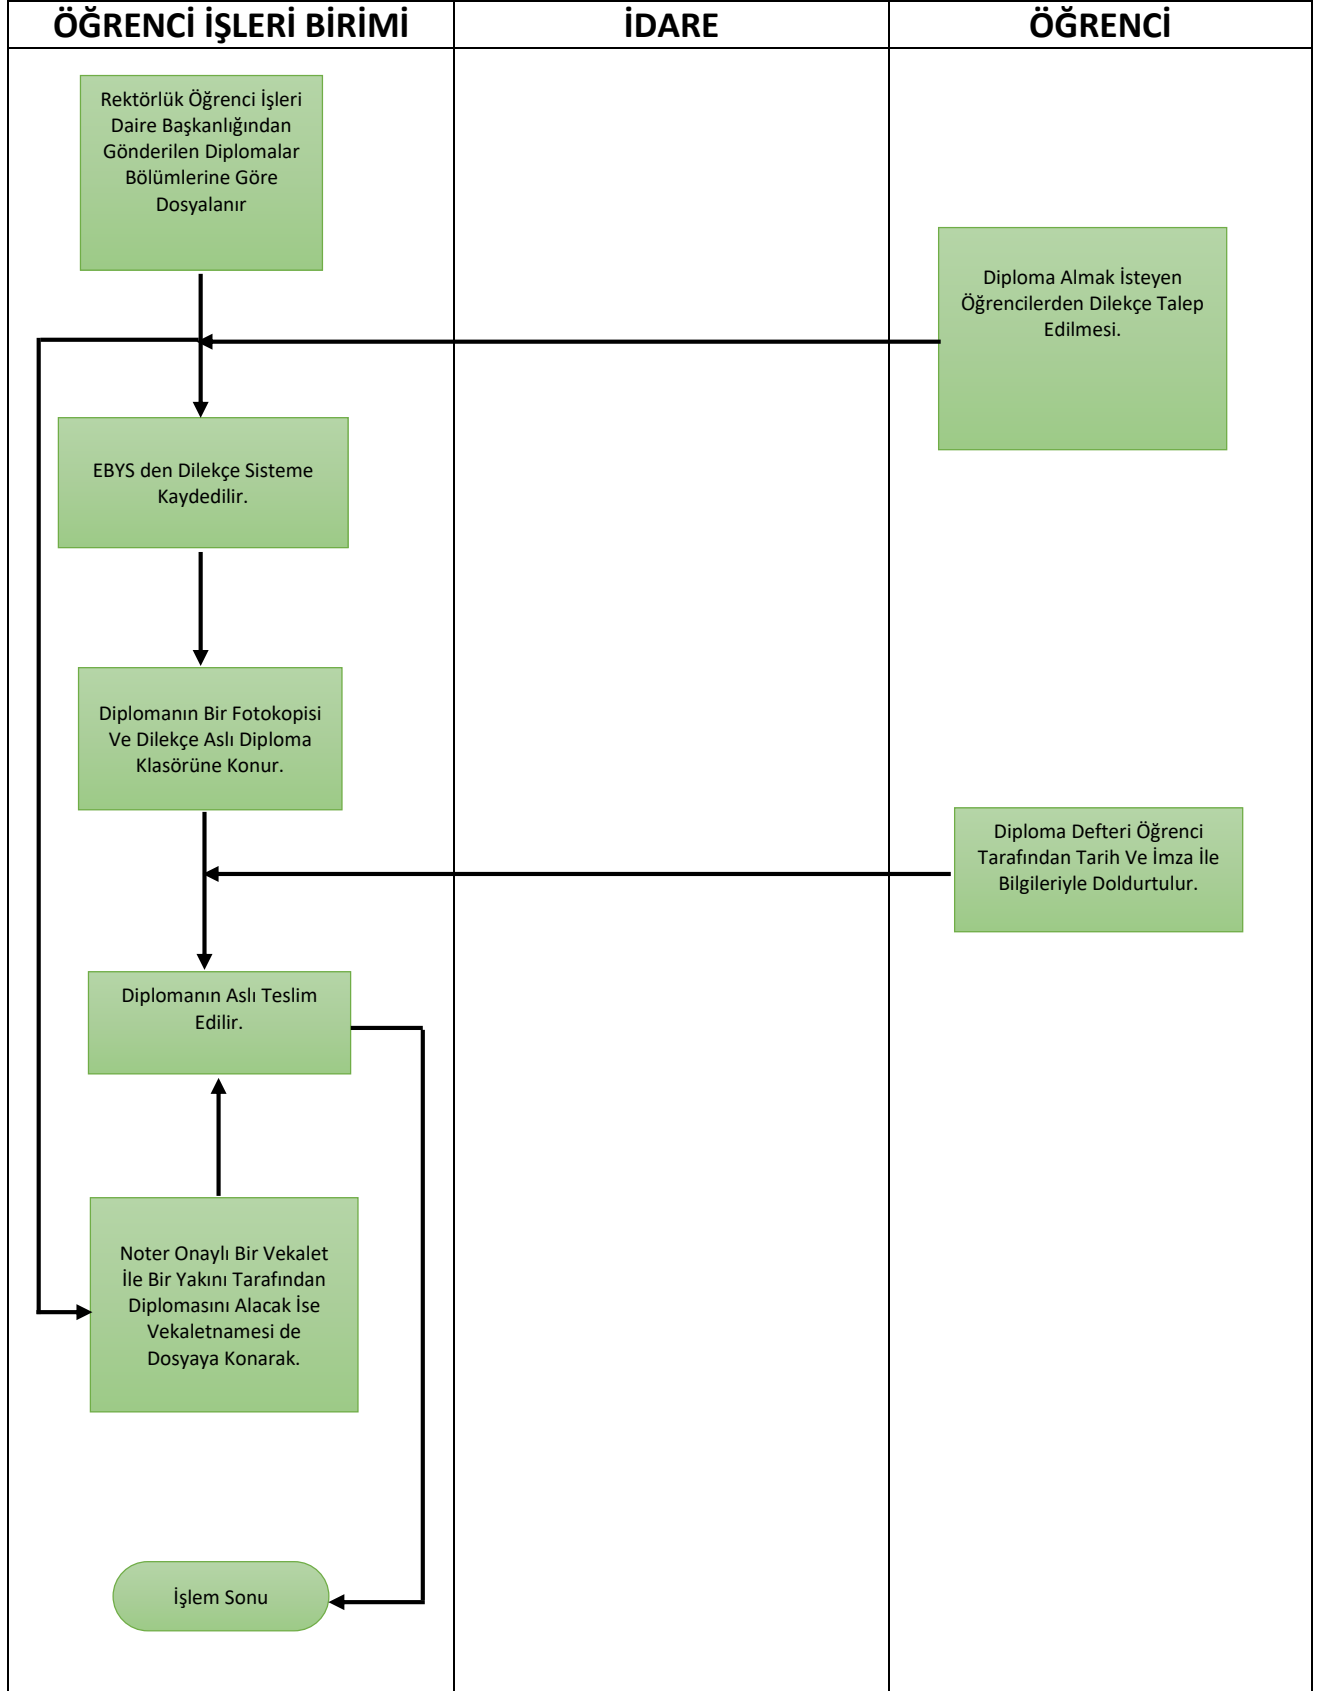

Aşama

IĞDIR ÜNİVERSİTESİ
Tuzluca Meslek Yüksekokulu
Öğrenci İşleri İş Akış Şemaları

Öğrenci Disiplin Soruşturması İş Akış Şeması

2-Ek Kontenjanla Kazanan Öğrenci İş Akış Şeması

Yatay Geçiş İle Gelen Öğrenci İş Akış Şeması

Yatay Geçiş İle Giden Öğrenci İş Akış Şeması

Kayıt Dondurma İş Akış Şeması

Diploma İşlemleri İş Akış Şeması

Yüzde Ona Giren Öğrenci İşlemleri

Ders Programının Sisteme Girilmesi

IĞDIR ÜNİVERSİTESİ
Tuzluca Meslek Yüksekokulu
Öğrenci İşleri İş Akış Şemaları

Belge Verilmesi (Öğrenci Belgesi, Transkript, Askerlik Belgesi, Disiplin Yazısı, Ders İçeriği Vb.)
İş Akış Şeması

Sınav Evraklarının Teslim Alınması, Arşivlenmesi ve İtiraz İşlemleri İş Akış Şeması

Ek Sınav İş Akış Şeması (Tek ders, Mezuniyet GANO Baraj Sınavı)

IĞDIR ÜNİVERSİTESİ
Tuzluca Meslek Yüksekokulu
Öğrenci İşleri İş Akış Şemaları

Mazeret Sınavları İş Akış Şeması