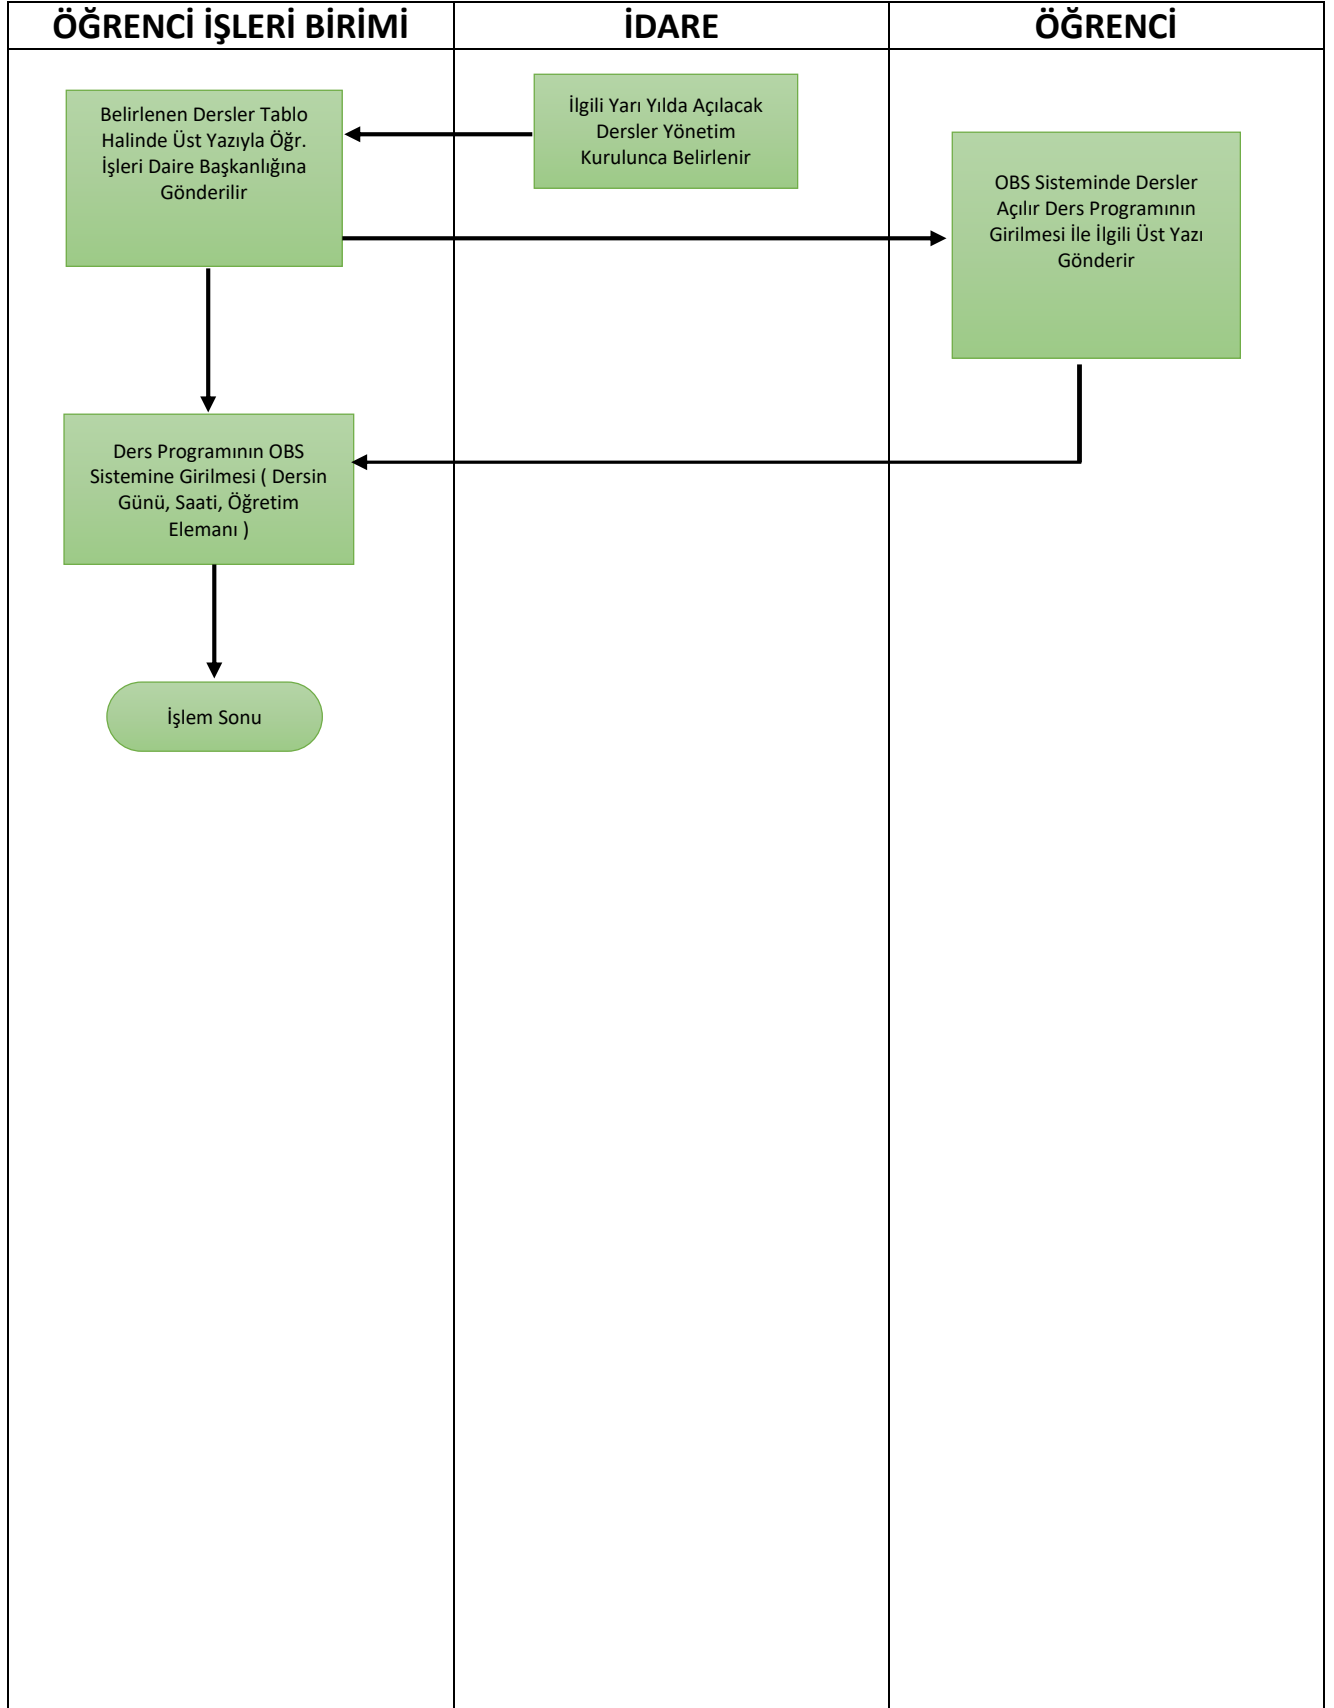

Aşama

IĞDIR ÜNİVERSİTESİ
Tuzluca Meslek Yüksekokulu
Öğrenci İşleri İş Akış Şemaları

Öğrenci Disiplin Soruşturması İş Akış Şeması

2-Ek Kontenjanla Kazanan Öğrenci İş Akış Şeması

Yatay Geçiş İle Gelen Öğrenci İş Akış Şeması

Yatay Geçiş İle Giden Öğrenci İş Akış Şeması

Kayıt Dondurma İş Akış Şeması

Diploma İşlemleri İş Akış Şeması

Yüzde Ona Giren Öğrenci İşlemleri

Ders Programının Sisteme Girilmesi

IĞDIR ÜNİVERSİTESİ
Tuzluca Meslek Yüksekokulu
Öğrenci İşleri İş Akış Şemaları

Belge Verilmesi (Öğrenci Belgesi, Transkript, Askerlik Belgesi, Disiplin Yazısı, Ders İçeriği Vb.)
İş Akış Şeması

Sınav Evraklarının Teslim Alınması, Arşivlenmesi ve İtiraz İşlemleri İş Akış Şeması

Ek Sınav İş Akış Şeması (Tek ders, Mezuniyet GANO Baraj Sınavı)