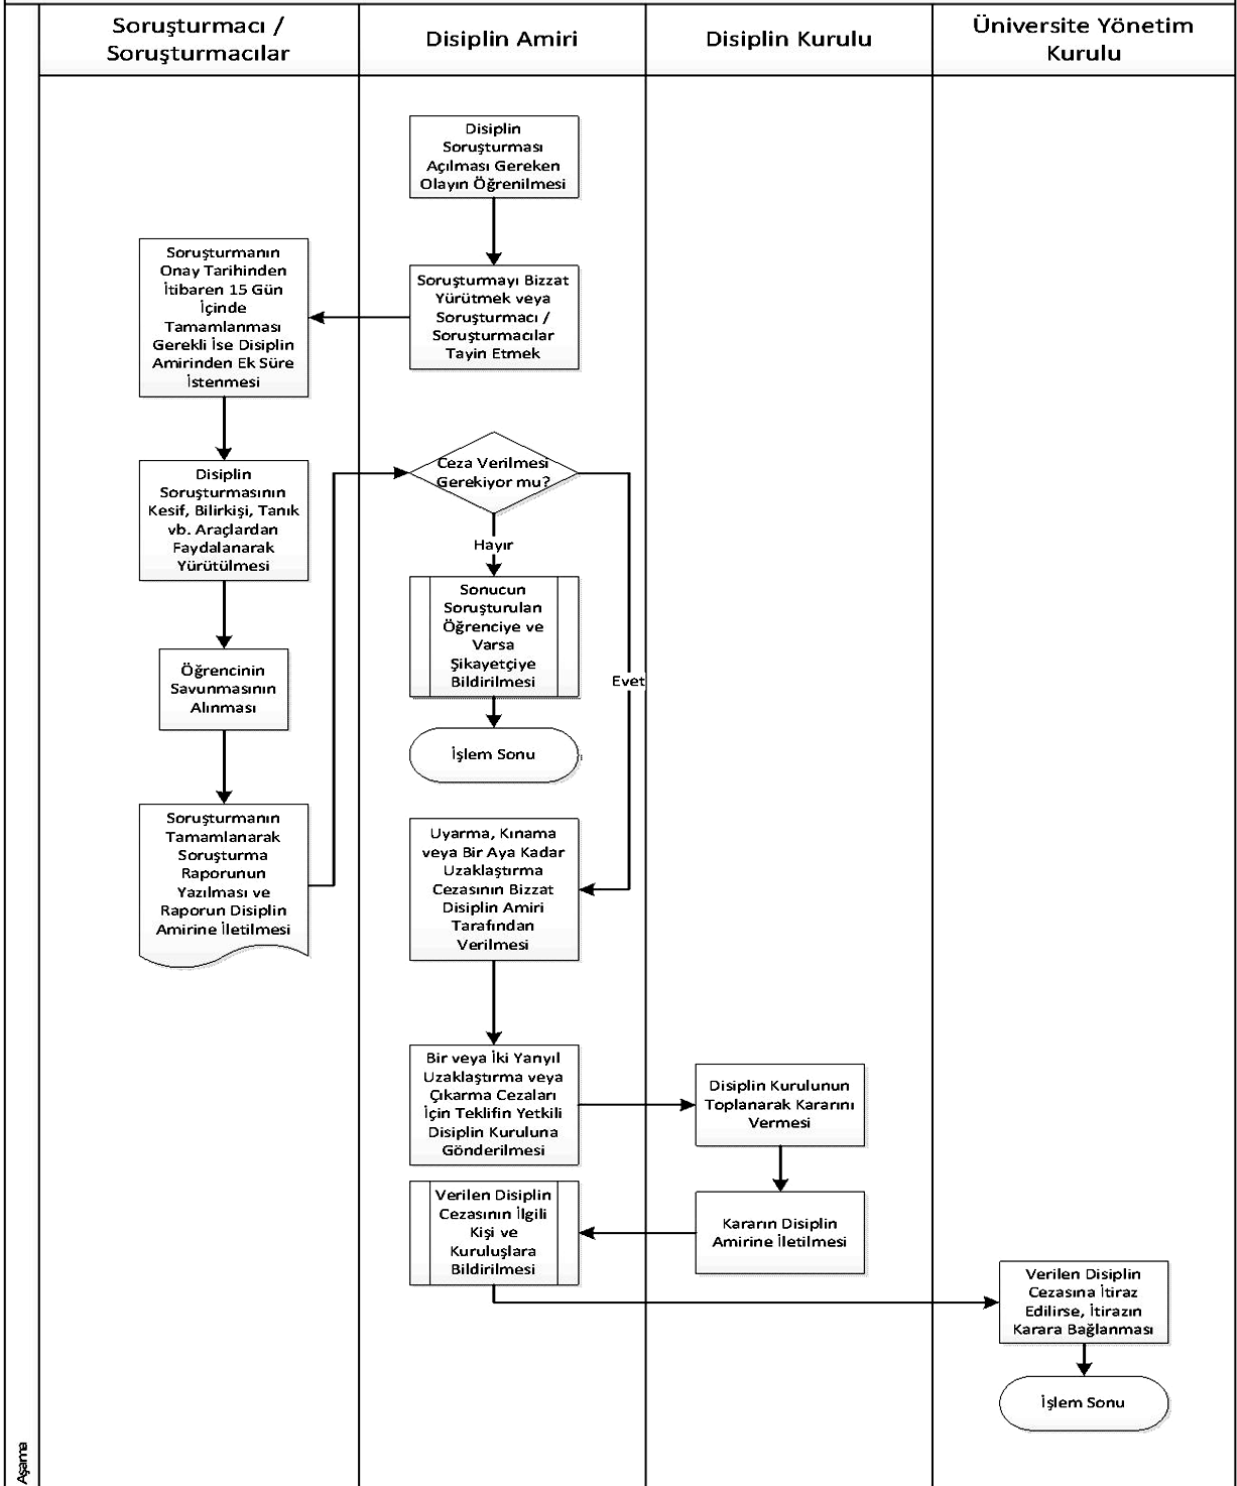

IĞDIR ÜNİVERSİTESİ
Tuzluca Meslek Yüksekokulu
Öğrenci İşleri İş Akış Şemaları

Yeni Kayıt İşlemi İş Akış Şeması

Aşama

IĞDIR ÜNİVERSİTESİ
Tuzluca Meslek Yüksekokulu
Öğrenci İşleri İş Akış Şemaları

Kayıt Yenileme İşlemi İş Akış Şeması

Aşama

IĞDIR ÜNİVERSİTESİ
Tuzluca Meslek Yüksekokulu
Öğrenci İşleri İş Akış Şemaları

Kayıt Silme İşlemi Akış Şeması

IĞDIR ÜNİVERSİTESİ
Tuzluca Meslek Yüksekokulu
Öğrenci İşleri İş Akış Şemaları

Mezuniyet İşlemleri İş Akış Şeması

Aşama

IĞDIR ÜNİVERSİTESİ
Tuzluca Meslek Yüksekokulu
Öğrenci İşleri İş Akış Şemaları

Öğrenci Disiplin Soruşturması İş Akış Şeması

2-Ek Kontenjanla Kazanan Öğrenci İş Akış Şeması

Yatay Geçiş İle Gelen Öğrenci İş Akış Şeması

Belge Verilmesi (Öğrenci Belgesi, Transkript, Askerlik Belgesi, Disiplin Yazısı, Ders İçeriği Vb.)
İş Akış Şeması

Sınav Evraklarının Teslim Alınması, Arşivlenmesi ve İtiraz İşlemleri İş Akış Şeması

Ek Sınav İş Akış Şeması (Tek ders, Mezuniyet GANO Baraj Sınavı)