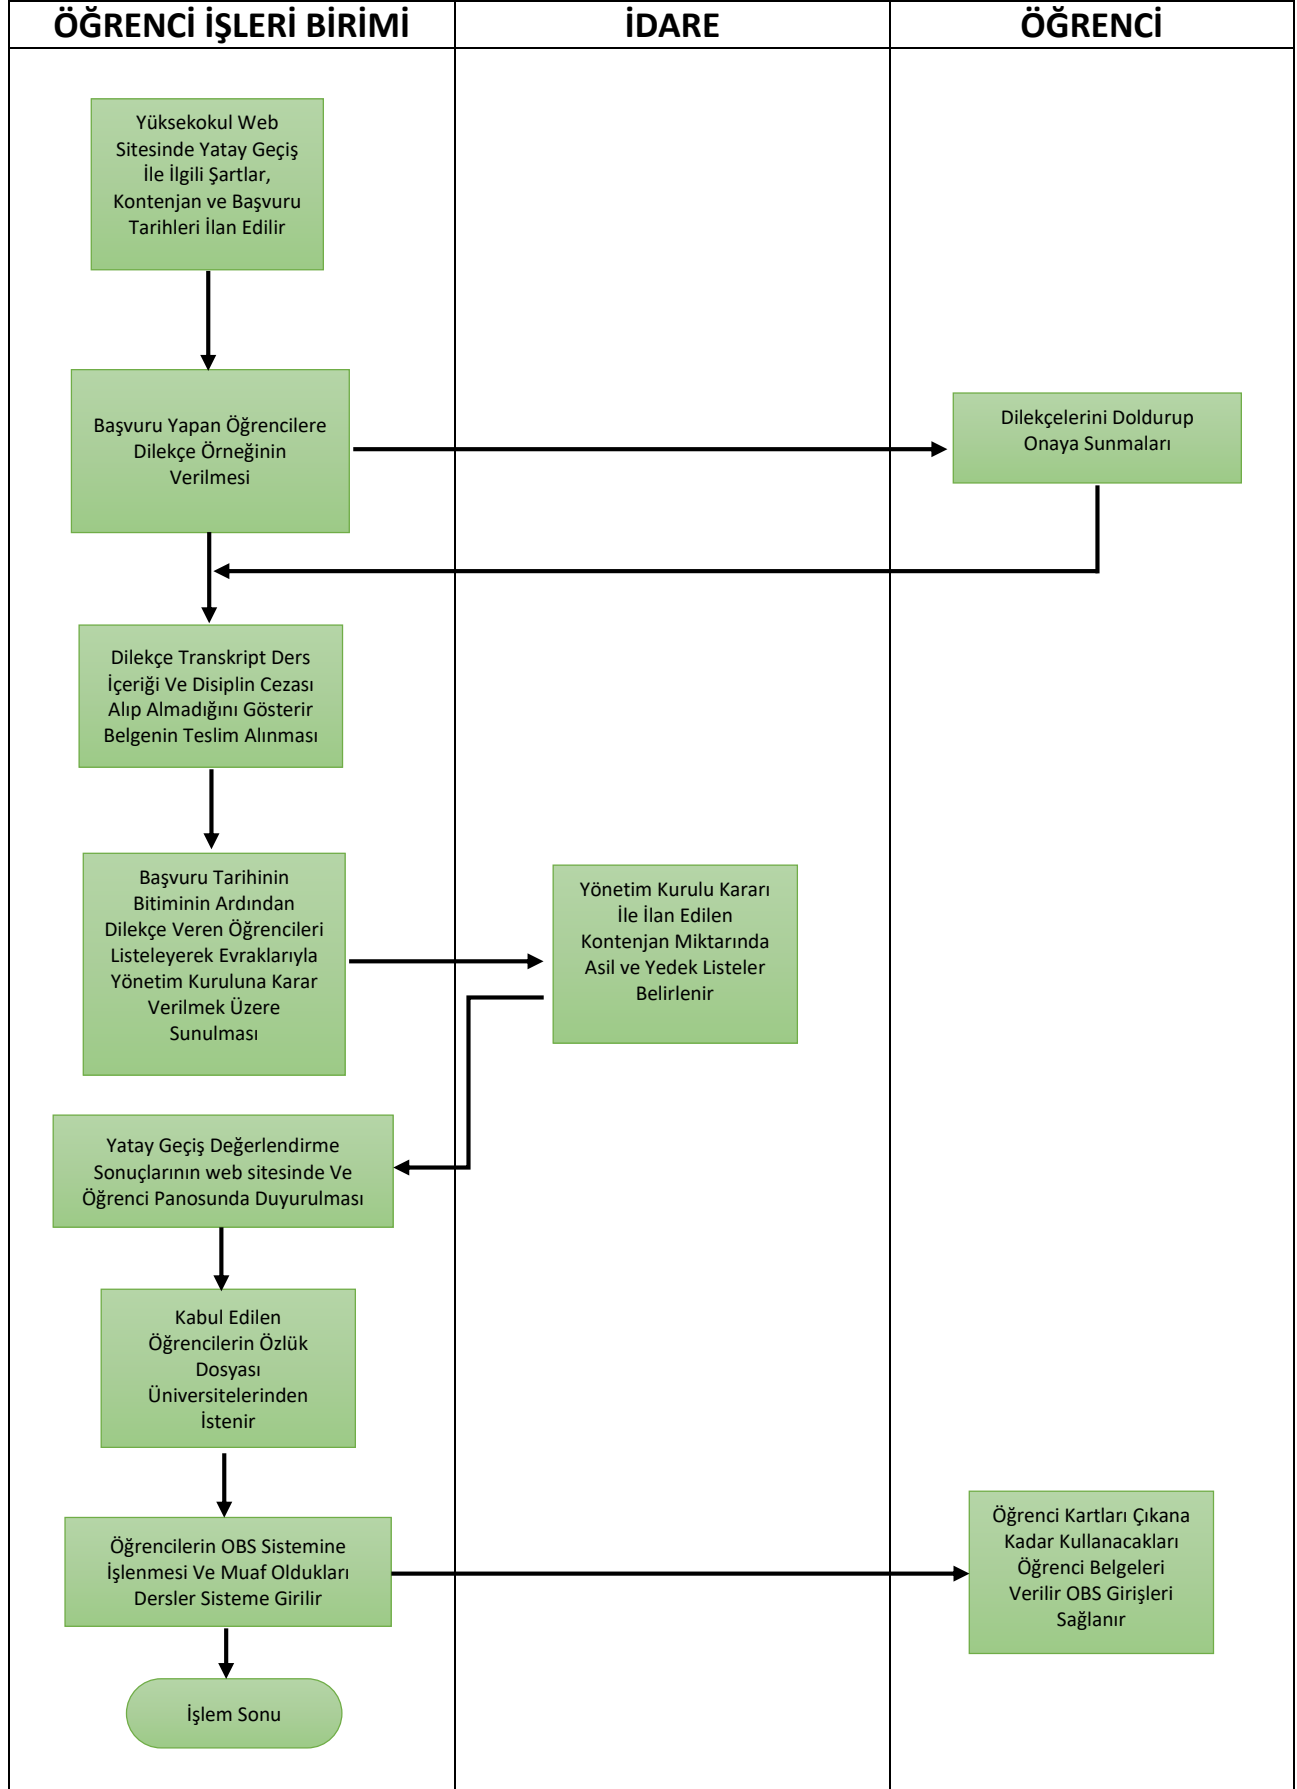

Aşama

IĞDIR ÜNİVERSİTESİ
Tuzluca Meslek Yüksekokulu
Öğrenci İşleri İş Akış Şemaları

Kayıt Silme İşlemi Akış Şeması

IĞDIR ÜNİVERSİTESİ
Tuzluca Meslek Yüksekokulu
Öğrenci İşleri İş Akış Şemaları

Mezuniyet İşlemleri İş Akış Şeması

Aşama

IĞDIR ÜNİVERSİTESİ
Tuzluca Meslek Yüksekokulu
Öğrenci İşleri İş Akış Şemaları

Öğrenci Disiplin Soruşturması İş Akış Şeması

2-Ek Kontenjanla Kazanan Öğrenci İş Akış Şeması

Yatay Geçiş İle Gelen Öğrenci İş Akış Şeması

Yatay Geçiş İle Giden Öğrenci İş Akış Şeması

Kayıt Dondurma İş Akış Şeması

Diploma İşlemleri İş Akış Şeması

Yüzde Ona Giren Öğrenci İşlemleri

Ders Programının Sisteme Girilmesi

IĞDIR ÜNİVERSİTESİ
Tuzluca Meslek Yüksekokulu
Öğrenci İşleri İş Akış Şemaları

Belge Verilmesi (Öğrenci Belgesi, Transkript, Askerlik Belgesi, Disiplin Yazısı, Ders İçeriği Vb.)
İş Akış Şeması

Sınav Evraklarının Teslim Alınması, Arşivlenmesi ve İtiraz İşlemleri İş Akış Şeması

Ek Sınav İş Akış Şeması (Tek ders, Mezuniyet GANO Baraj Sınavı)