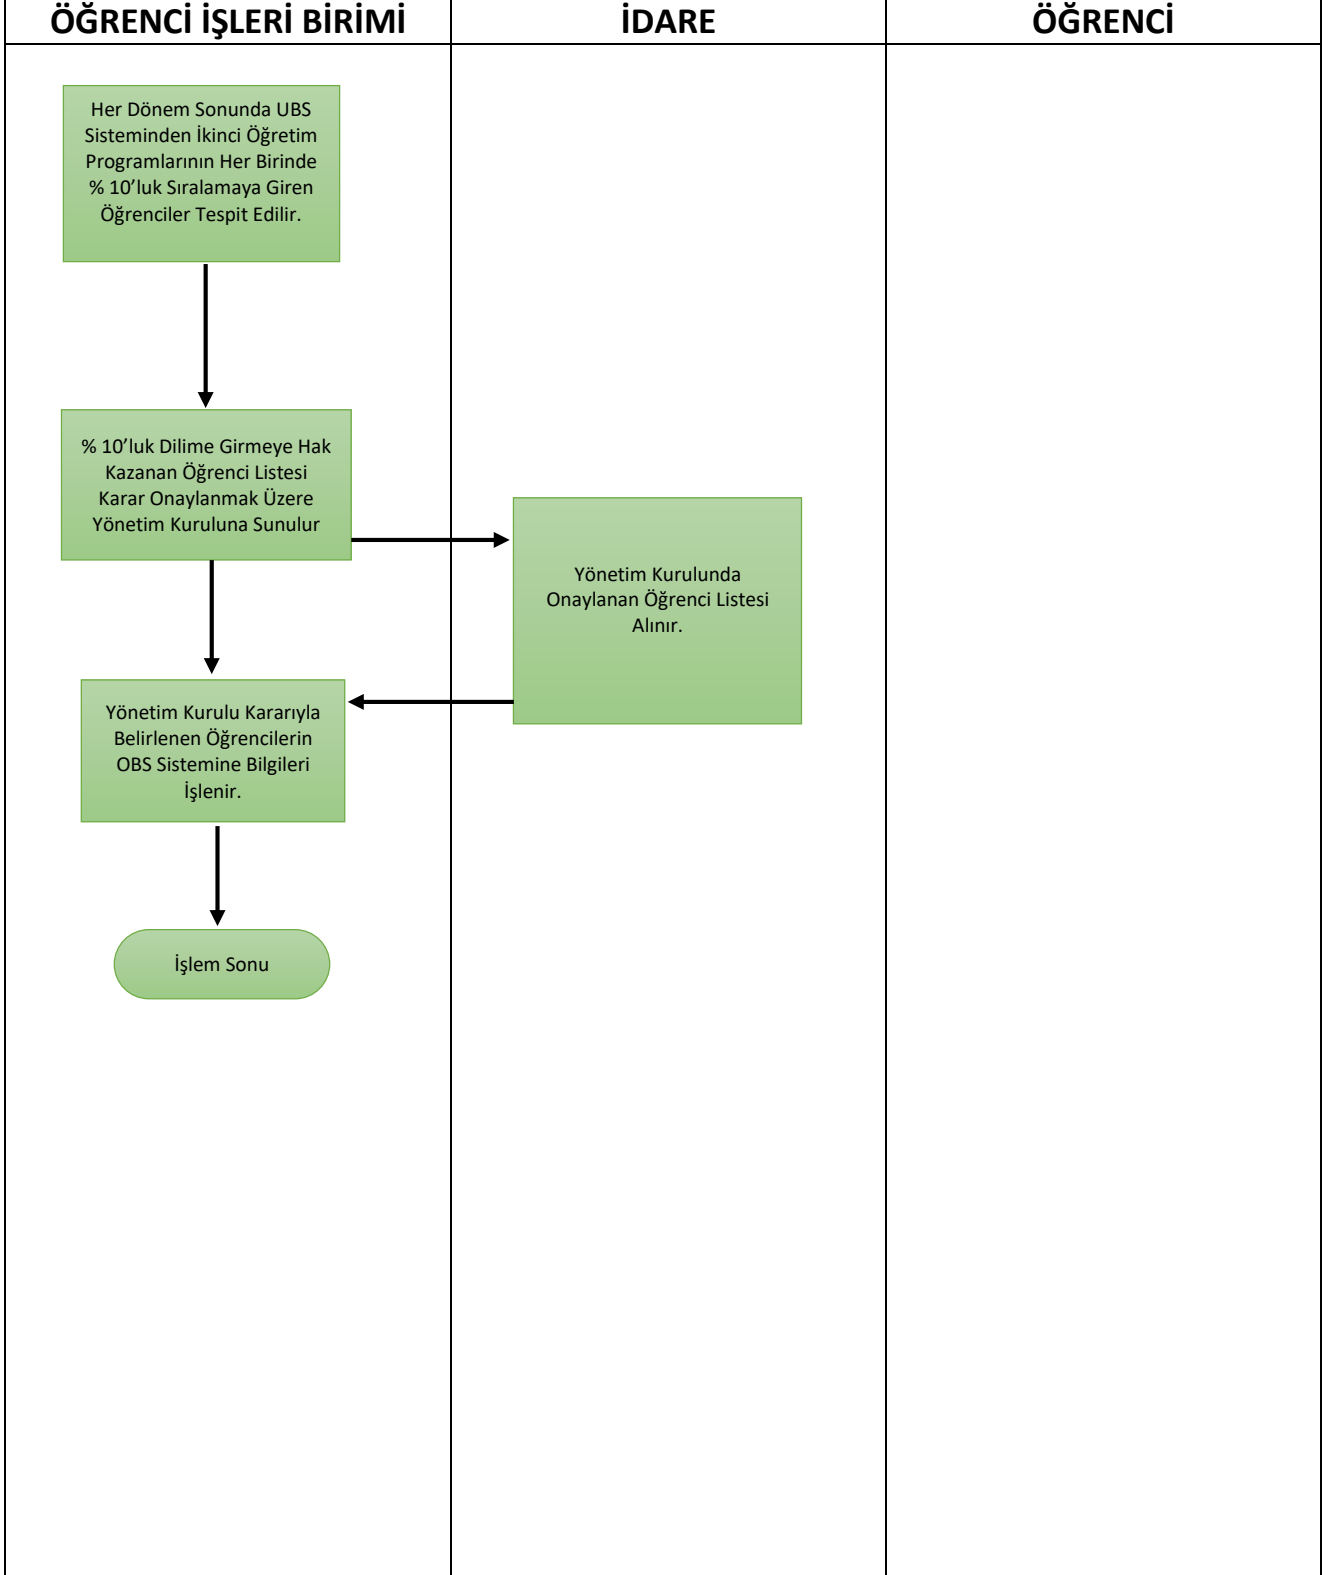

Aşama

IĞDIR ÜNİVERSİTESİ
Tuzluca Meslek Yüksekokulu
Öğrenci İşleri İş Akış Şemaları

Öğrenci Disiplin Soruşturması İş Akış Şeması

2-Ek Kontenjanla Kazanan Öğrenci İş Akış Şeması

Yatay Geçiş İle Gelen Öğrenci İş Akış Şeması

Yatay Geçiş İle Giden Öğrenci İş Akış Şeması

Kayıt Dondurma İş Akış Şeması

Diploma İşlemleri İş Akış Şeması

Yüzde Ona Giren Öğrenci İşlemleri

Ders Programının Sisteme Girilmesi

IĞDIR ÜNİVERSİTESİ
Tuzluca Meslek Yüksekokulu
Öğrenci İşleri İş Akış Şemaları

Belge Verilmesi (Öğrenci Belgesi, Transkript, Askerlik Belgesi, Disiplin Yazısı, Ders İçeriği Vb.)
İş Akış Şeması

Sınav Evraklarının Teslim Alınması, Arşivlenmesi ve İtiraz İşlemleri İş Akış Şeması

Ek Sınav İş Akış Şeması (Tek ders, Mezuniyet GANO Baraj Sınavı)