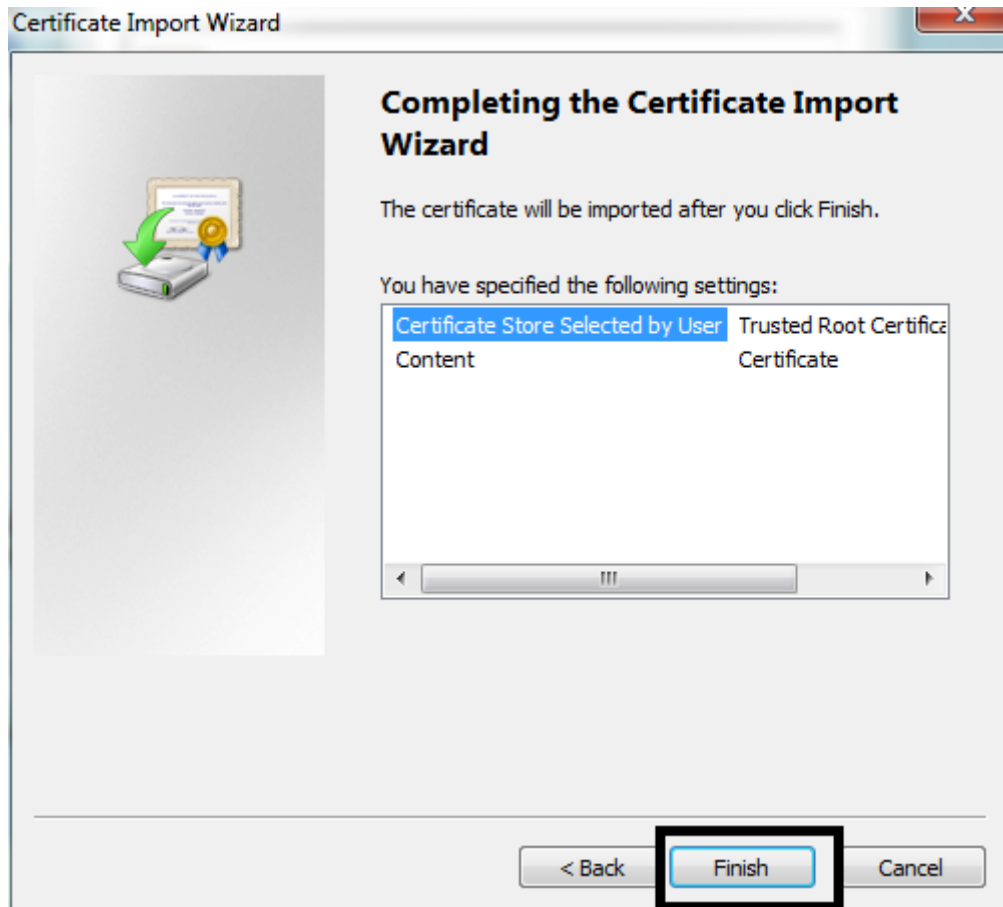

Google Chrome ve Internet Explorer İçin SSL Sertifika Kurulumu

1-

2-

6-

7-

8-

İŞLEM TAMAMLANDI İNTERNET TARAYICILARINIZI YENİDEN BAŞLATIP İŞLEMLERİNİZE DEVAM EDEBİLİRSİNİZ.

Mozilla Firefox İin Sertifika Kurulumu