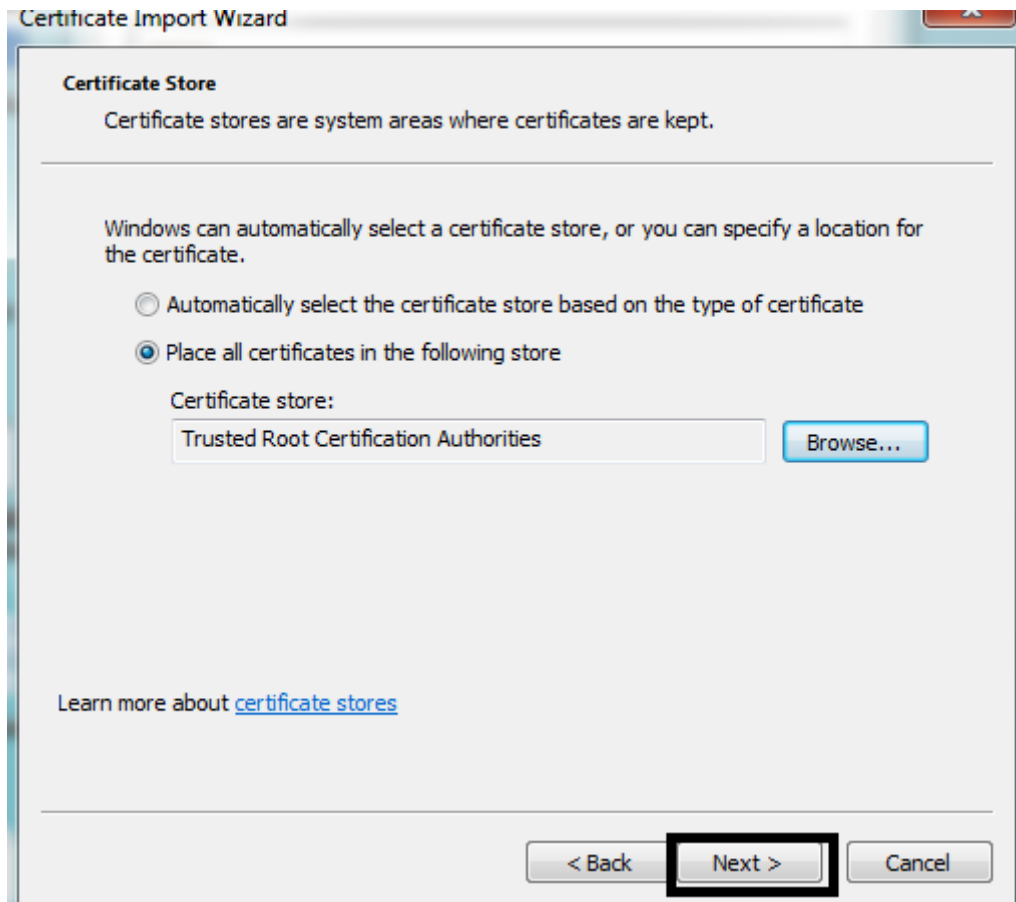

Google Chrome ve Internet Explorer İçin SSL Sertifika Kurulumu

1-

2-

6-

7-

8-

İŞLEM TAMAMLANDI İNTERNET TARAYICILARINIZI YENİDEN BAŞLATIP İŞLEMLERİNİZE DEVAM EDEBİLİRSİNİZ.

Mozilla Firefox İin Sertifika Kurulumu