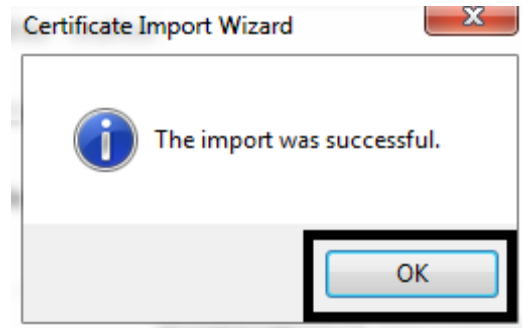

Google Chrome ve Internet Explorer İçin SSL Sertifika Kurulumu

1-

2-

6-

7-

8-

İŞLEM TAMAMLANDI İNTERNET TARAYICILARINIZI YENİDEN BAŞLATIP İŞLEMLERİNİZE DEVAM EDEBİLİRSİNİZ.

Mozilla Firefox İin Sertifika Kurulumu