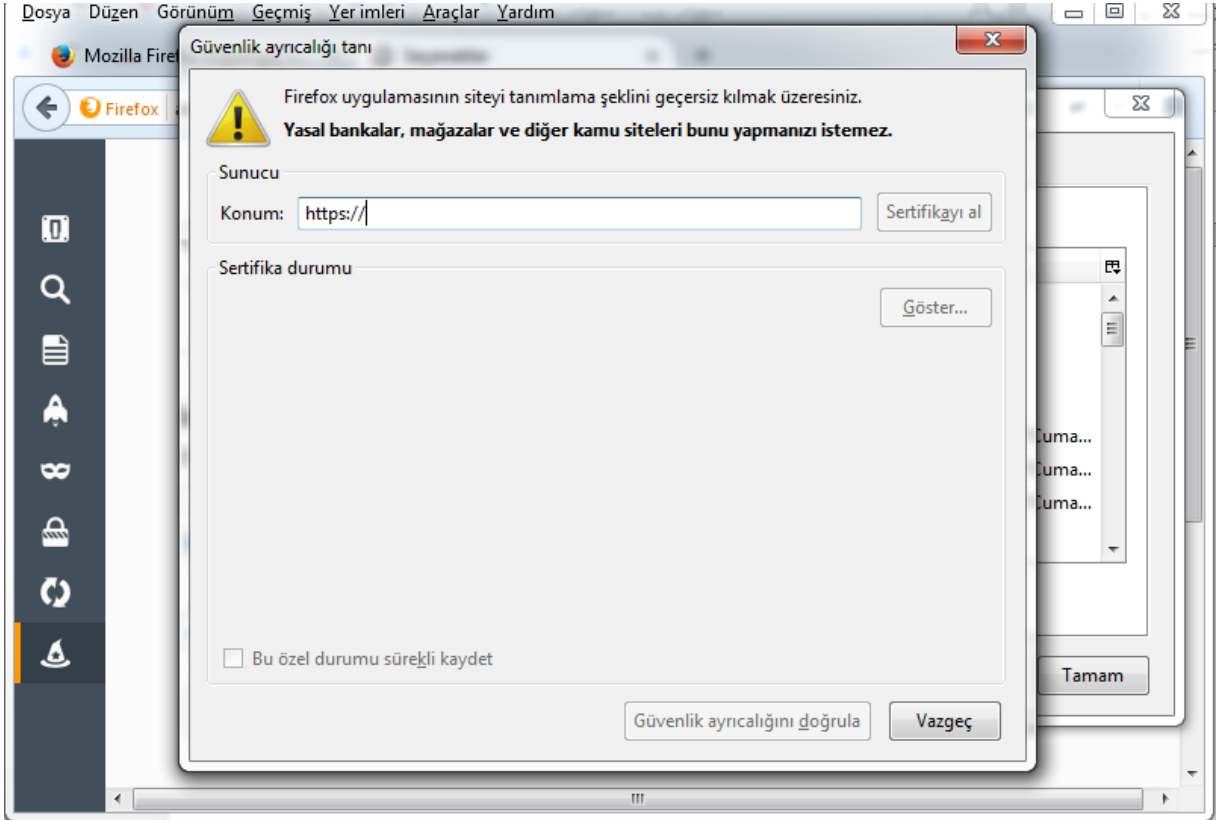

1-

2-

3-

4-

Konum bölümüne localhost:8887 verisi girilmeli. Adım 5 de olduğu gibi.

5-

6-

İŞLEM TAMAMLANMIŞTIR İNTERNET TARAYICINIZI YENİDEN BAŞLATIP İŞLEMLERİNİZE DEVAM EDEBİLRSİNİZ.