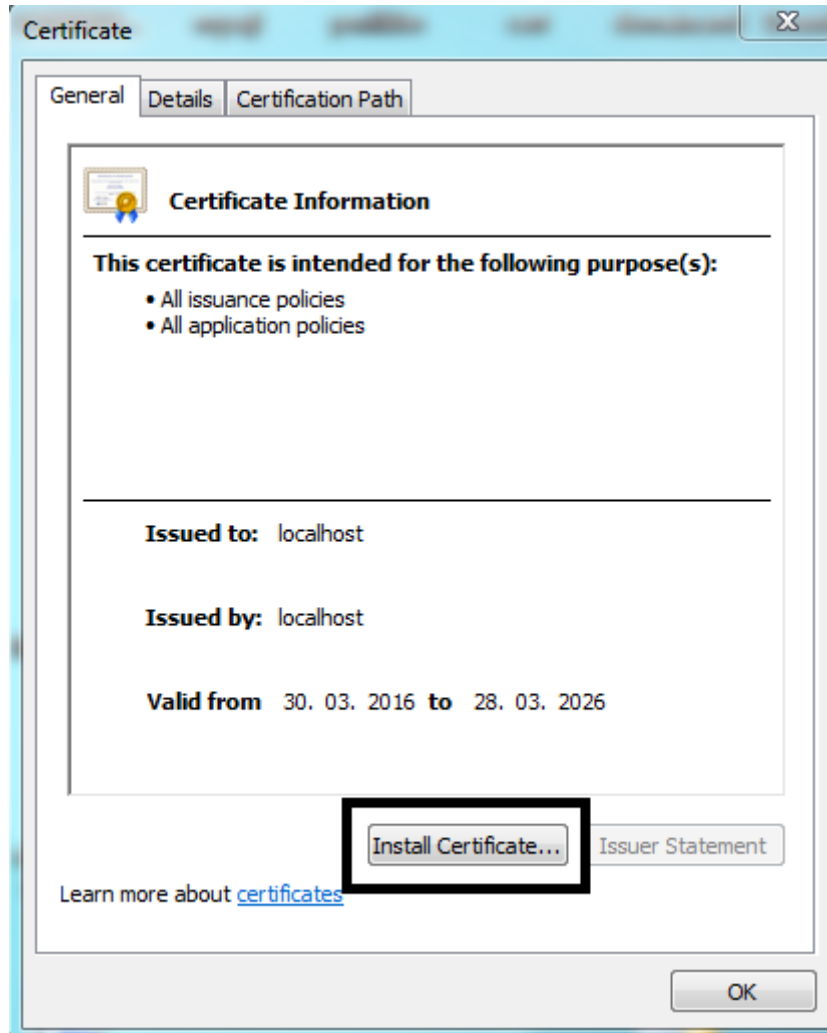

Google Chrome ve Internet Explorer İçin SSL Sertifika Kurulumu

1-

2-

6-

7-

8-

İŞLEM TAMAMLANDI İNTERNET TARAYICILARINIZI YENİDEN BAŞLATIP İŞLEMLERİNİZE DEVAM EDEBİLİRSİNİZ.

Mozilla Firefox İin Sertifika Kurulumu