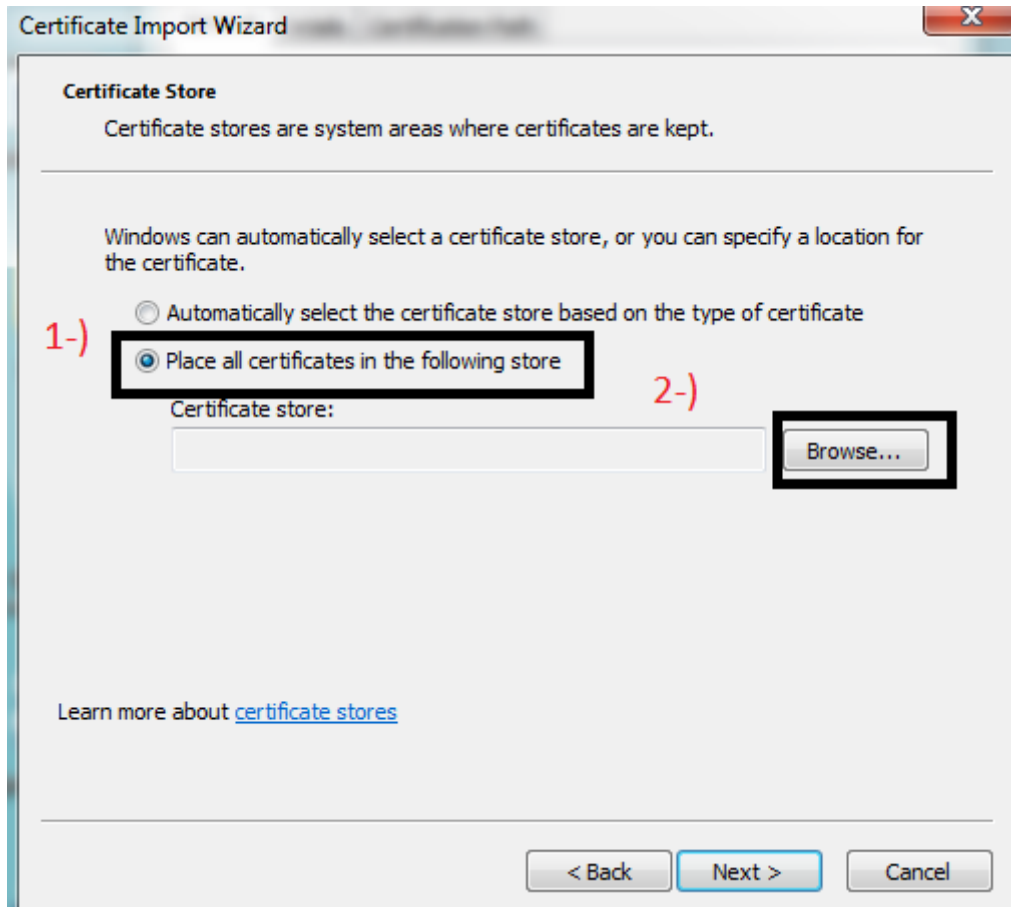

Google Chrome ve Internet Explorer İçin SSL Sertifika Kurulumu

1-

2-

6-

7-

8-

İŞLEM TAMAMLANDI İNTERNET TARAYICILARINIZI YENİDEN BAŞLATIP İŞLEMLERİNİZE DEVAM EDEBİLİRSİNİZ.

Mozilla Firefox İin Sertifika Kurulumu