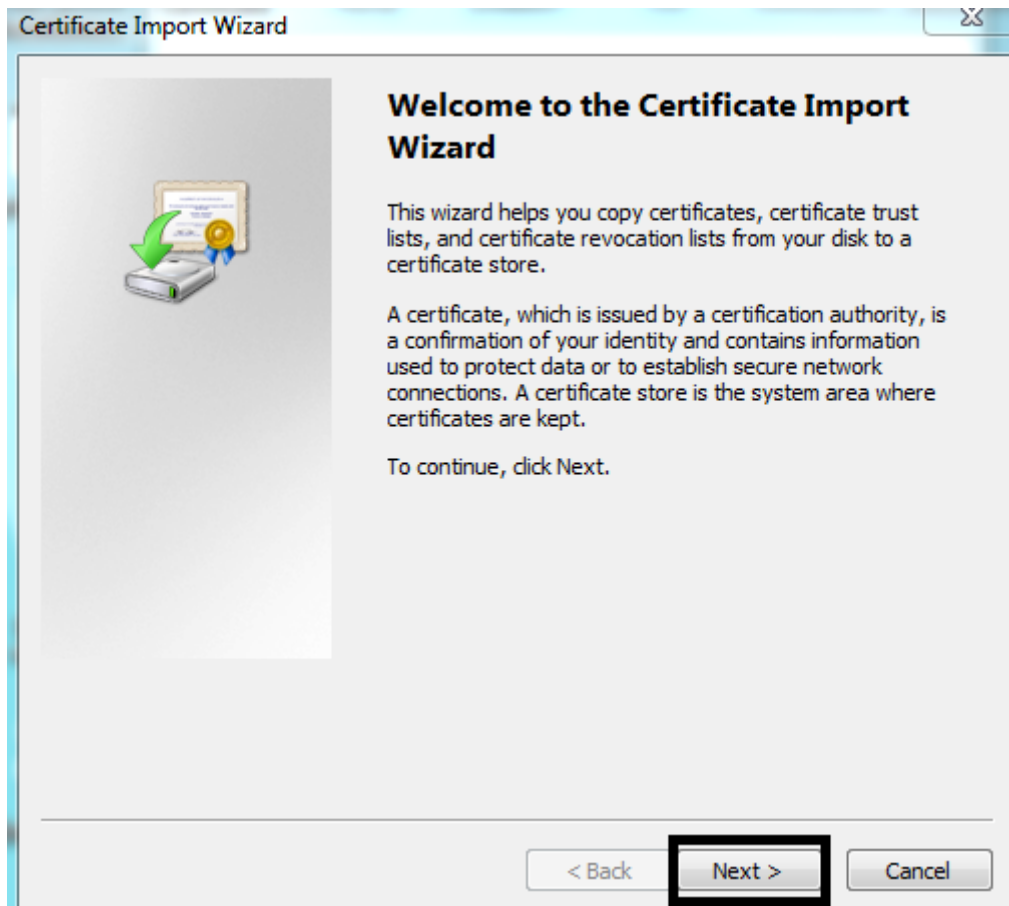

Google Chrome ve Internet Explorer İçin SSL Sertifika Kurulumu

1-

2-

6-

7-

8-

İŞLEM TAMAMLANDI İNTERNET TARAYICILARINIZI YENİDEN BAŞLATIP İŞLEMLERİNİZE DEVAM EDEBİLİRSİNİZ.

Mozilla Firefox İin Sertifika Kurulumu