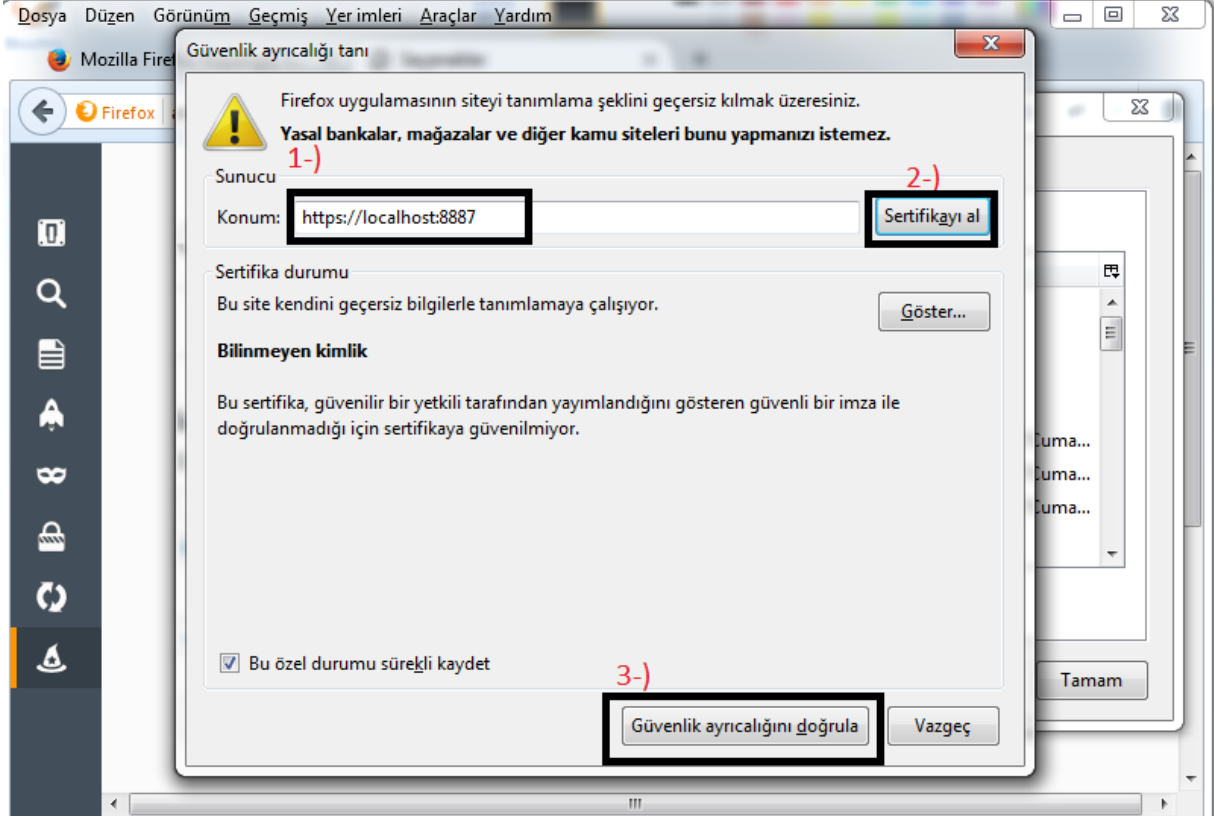

1-

2-

3-

4-

Konum bölümüne localhost:8887 verisi girilmeli. Adım 5 de olduğu gibi.

5-

6-

İŞLEM TAMAMLANMIŞTIR İNTERNET TARAYICINIZI YENİDEN BAŞLATIP İŞLEMLERİNİZE DEVAM EDEBİLRSİNİZ.