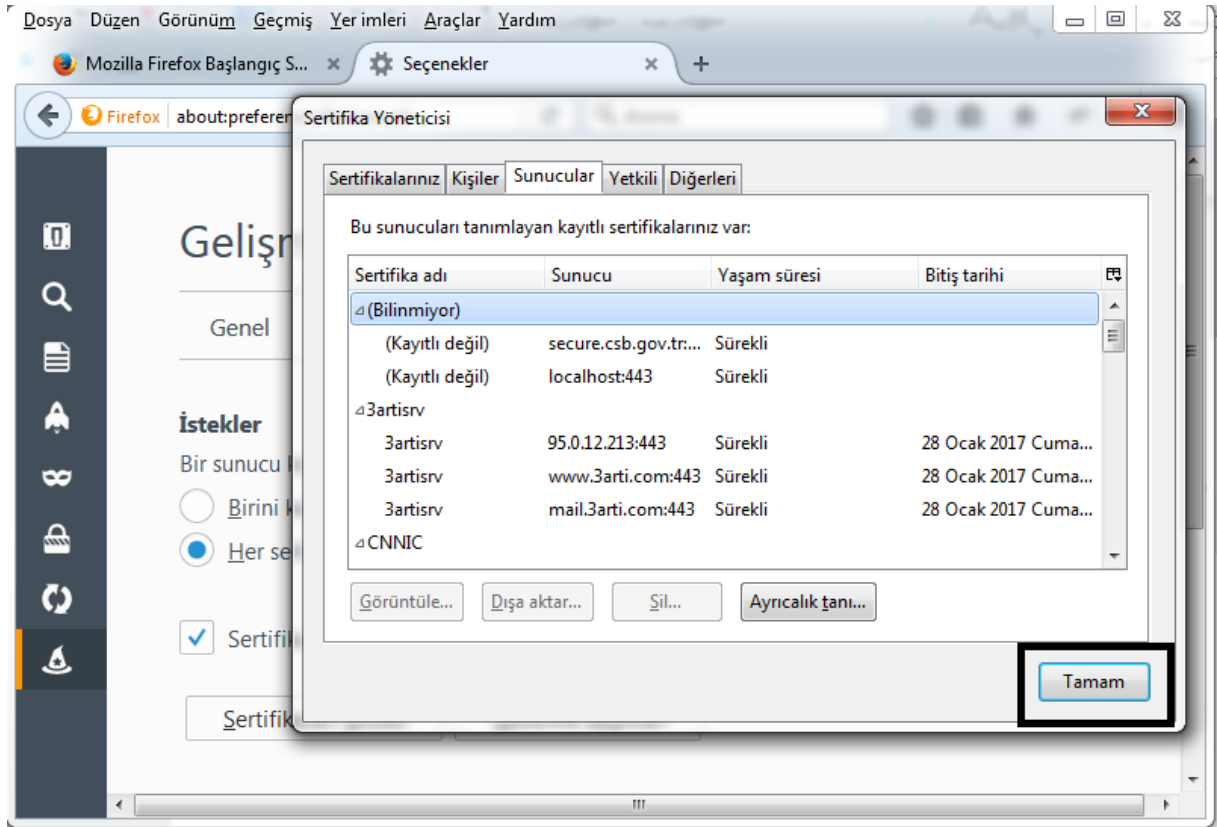

1-

2-

3-

4-

Konum bölümüne localhost:8887 verisi girilmeli. Adım 5 de olduğu gibi.

5-

6-

İŞLEM TAMAMLANMIŞTIR İNTERNET TARAYICINIZI YENİDEN BAŞLATIP İŞLEMLERİNİZE DEVAM EDEBİLRSİNİZ.