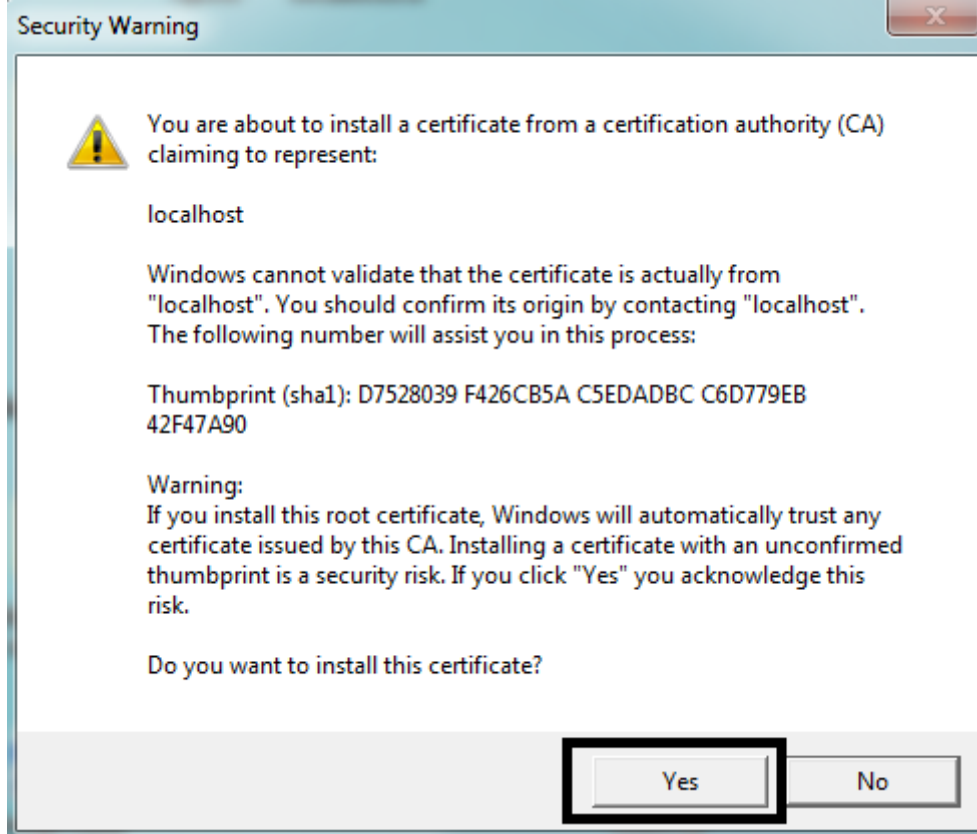

Google Chrome ve Internet Explorer İçin SSL Sertifika Kurulumu

1-

2-

6-

7-

8-

İŞLEM TAMAMLANDI İNTERNET TARAYICILARINIZI YENİDEN BAŞLATIP İŞLEMLERİNİZE DEVAM EDEBİLİRSİNİZ.

Mozilla Firefox İin Sertifika Kurulumu