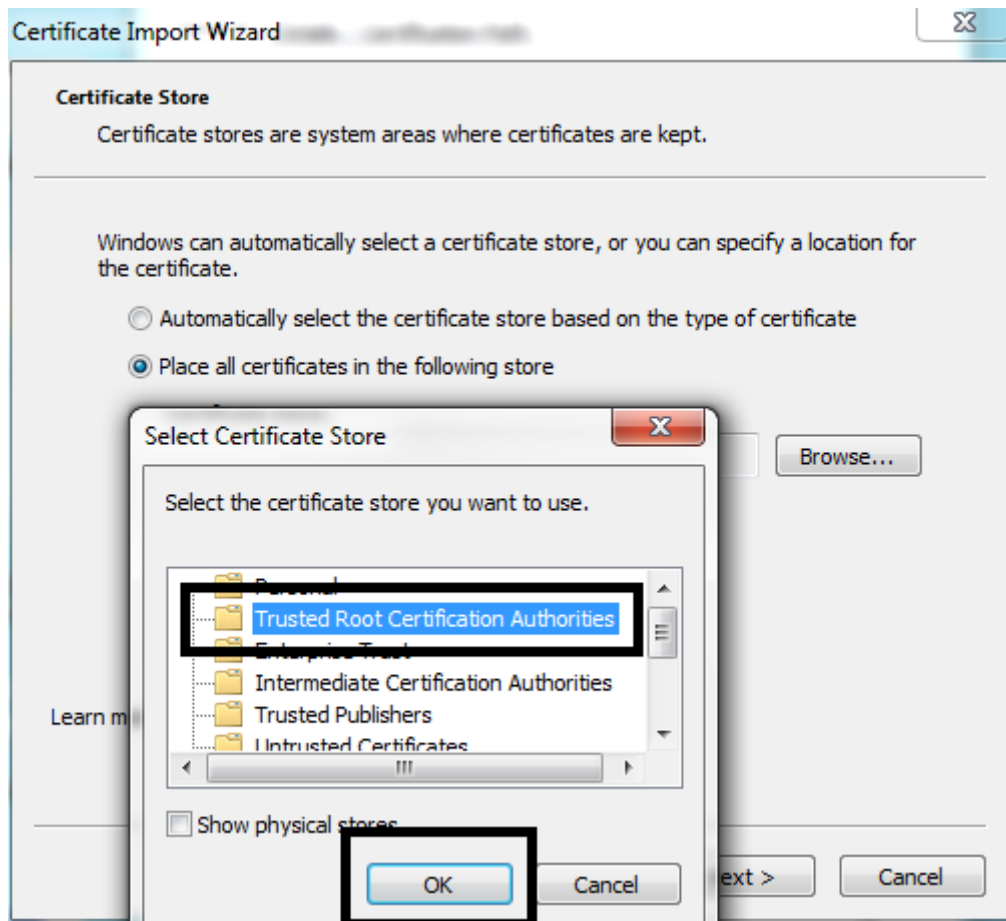

Google Chrome ve Internet Explorer İçin SSL Sertifika Kurulumu

1-

2-

6-

7-

8-

İŞLEM TAMAMLANDI İNTERNET TARAYICILARINIZI YENİDEN BAŞLATIP İŞLEMLERİNİZE DEVAM EDEBİLİRSİNİZ.

Mozilla Firefox İin Sertifika Kurulumu